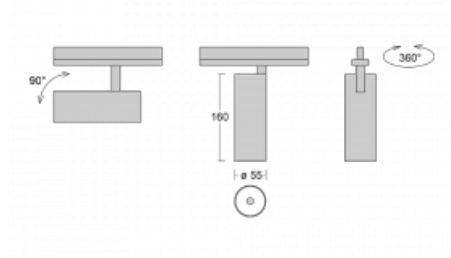

Technický výkres

Typ montáže	Lištové
Typ vyzařování	Přímé
Tvar svítidla	Kruhové
Barva svítidla	Stříbrná
Materiál	Hliník
Životnost	L80/B20 50 000 hodin
Záruka	5 let
Popis svítidla	Svítidlo lištové
Rozměry	ø 55 mm × 160 mm
Hmotnost	0.5 kg
Světelný zdroj	LED MODUL
Druh optiky	Reflektor
Světelný tok*	1650 lm
Teplota chromatičnosti	3000 K teplá bílá
Měrný výkon	83 lm/W
MacAdam zdroje	3
Index podání barev	90
Vyzařovací úhel	17°
UGR max. X=4H Y=8H, ρ=70,50,20	21.9
Příkon svítidla*	20 W
Zapojení svítidla	DALI
Elektrické napětí	220-240V
Frekvence	50/60Hz

CE IP 20

*±10 %