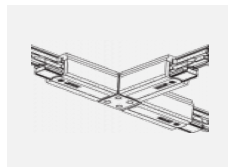

XTSC639-2, black
spojka T vnější levá, DALI, černá