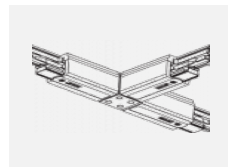

XTSC639-3, white
spojka T vnější levá, DALI, bílá