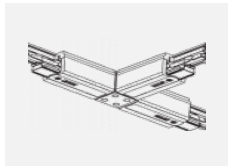

**XTSC640-2, black**  
spojka T vnitřní pravá, DALI, černá

**XTSC640-3, white**  
spojka T vnitřní pravá, DALI, bílá

**XTSC6400-1, grey**  
lišta 4m, DALI, šedá

**XTSC6400-2, black**  
lišta 4m, DALI, černá