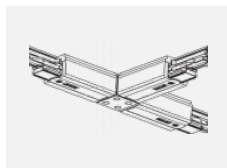

XTSC637-1, grey
spojka T vnitřní levá, DALI, šedá