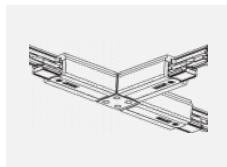

**XTSC637-2, black**  
spojka T vnitřní levá, DALI, černá

**XTSC637-3, white**  
spojka T vnitřní levá, DALI, bílá

**XTSC638-1, grey**  
spojka X, DALI, šedá

**XTSC638-2, black**  
spojka X, DALI, černá

**XTSC638-3, white**  
spojka X, DALI, bílá