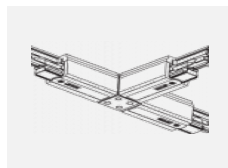

**XTSC635-3, white**  
spojka L vnější, DALI, bílá

**XTSC636-2, black**  
spojka T vnější pravá, DALI, černá

**XTSC636-3, white**  
spojka T vnější pravá, DALI, bílá

**XTSC637-1, grey**  
spojka T vnitřní levá, DALI, šedá