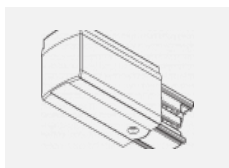

XTSC611-1, grey
koncové napájení levé,
DALI, šedá