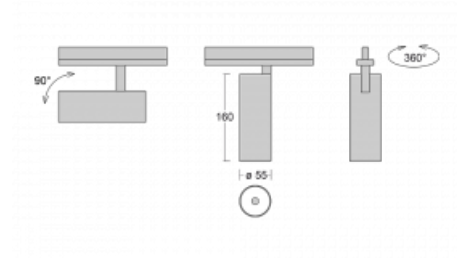

Technický výkres

Typ montáže	Lištové
Typ vyzařování	Přímé
Tvar svítidla	Kruhové
Barva svítidla	Černá
Materiál	Hliník
Životnost	L80/B20 50 000 hodin
Záruka	5 let
Popis svítidla	Svítidlo lištové
Rozměry	ø 55 mm × 160 mm
Hmotnost	0.5 kg
Světelný zdroj	LED MODUL
Druh optiky	Reflektor
Světelný tok*	1650 lm
Teplota chromatičnosti	3000 K teplá bílá
Měrný výkon	83 lm/W
MacAdam zdroje	3
Index podání barev	90
Vyzařovací úhel	17°
UGR max. X=4H Y=8H, ρ=70,50,20	21.9
Příkon svítidla*	20 W
Zapojení svítidla	DALI
Elektrické napětí	220-240V
Frekvence	50/60Hz

CE IP 20

*±10 %