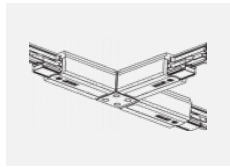

**XTSC640-2, black**  
spojka T vnitřní pravá, DALI, černá

**XTSC640-3, white**  
spojka T vnitřní pravá, DALI, bílá

**XTSC6400-1, grey**  
lišta 4m, DALI, šedá

**XTSC6400-2, black**  
lišta 4m, DALI, černá