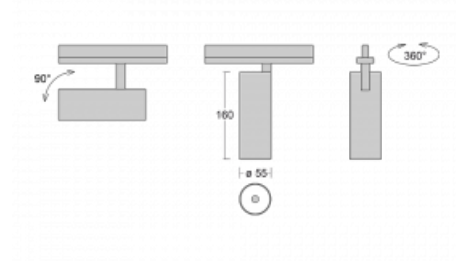

Technický výkres

Typ montáže	Lištové
Typ vyzařování	Přímé
Tvar svítidla	Kruhové
Barva svítidla	Černá
Materiál	Hliník
Životnost	L80/B20 50 000 hodin
Záruka	60 měsíců
Popis svítidla	Svítidlo lištové
Rozměry	ø 55 mm × 160 mm
Hmotnost	0.5 kg
Světelný zdroj	LED MODUL
Druh optiky	Reflektor
Světelný tok	1650 lm ± 10 %
Teplota chromatičnosti	3000 K teplá bílá
Měrný výkon	83 lm/W
MacAdam zdroje	3
Index podání barev	90
Vyzařovací úhel	17°
UGR max. X=4H Y=8H, ρ=70,50,20	21.9
Příkon svítidla	20 W ± 10 %
Zapojení svítidla	Stmívatelné DALI
Elektrické napětí	220-240V
Frekvence	50/60Hz