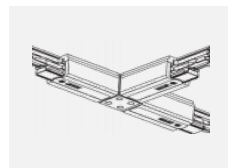

XTSC637-3, white
spojka T vnitřní levá, DALI, bílá