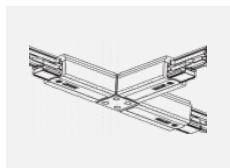

XTSC636-2, black
spojka T vnější pravá, DALI, černá