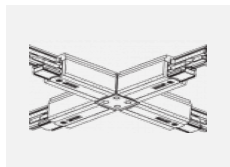

XTSC638-2, black
spojka X, DALI, černá