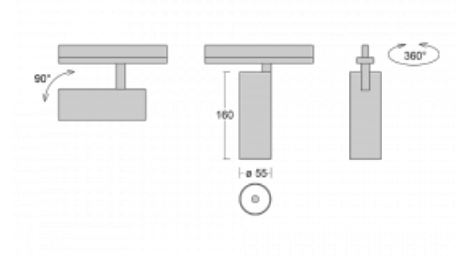

Svítidlo

Vali55-T

178-600S-10GDE/940, W

Pokud hledáte opravdu decentně vypadající válcové lištové svítidlo malých rozměrů s kvalitní hliníkovou konstrukcí a dobrými světelnými parametry, není nad čím přemýšlet – svítidlo Vali55-T bude přesně pro vás. Využijete jej hlavně při osvětlení menších prodejních prostor, jako jsou například vitríny, nebo při nasvícení konkrétních produktů. Osvětlit se s ním dají ale i umělecké předměty a v některých případech nalezne uplatnění i v domácnostech. Do svítidla jsme implementovali adaptér do třífázové lišty Global Track od firmy Nordic aluminium.

Technický výkres

Typ montáže	Lištové
Typ vyzařování	Přímé
Tvar svítidla	Kruhové
Barva svítidla	Bílá
Materiál	Hliník
Životnost	L80/B20 50 000 hodin
Záruka	5 let
Popis svítidla	Svítidlo lištové
Rozměry	ø 55 mm × 160 mm
Hmotnost	0.5 kg
Světelný zdroj	LED MODUL
Druh optiky	Reflektor
Světelný tok*	1250 lm
Teplota chromatičnosti	4000 K studená bílá
Měrný výkon	92 lm/W
MacAdam zdroje	3
Index podání barev	90
Vyzařovací úhel	17°
UGR max. X=4H Y=8H, ρ=70,50,20	21
Příkon svítidla*	13.6 W
Zapojení svítidla	ON/OFF
Elektrické napětí	220-240V
Frekvence	50/60Hz