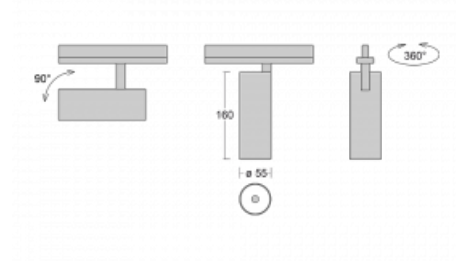

Svítidlo

Vali55-T

178-600S-10GDE/940, S

Pokud hledáte opravdu decentně vypadající válcové lištové svítidlo malých rozměrů s kvalitní hliníkovou konstrukcí a dobrými světelnými parametry, není nad čím přemýšlet – svítidlo Vali55-T bude přesně pro vás. Využijete jej hlavně při osvětlení menších prodejních prostor, jako jsou například vitríny, nebo při nasvícení konkrétních produktů. Osvětlit se s ním dají ale i umělecké předměty a v některých případech nalezne uplatnění i v domácnostech. Do svítidla jsme implementovali adaptér do třífázové lišty Global Track od firmy Nordic aluminium.

Technický výkres

Typ montáže	Lištové
Typ vyzařování	Přímé
Tvar svítidla	Kruhové
Barva svítidla	Stříbrná
Materiál	Hliník
Životnost	L80/B20 50 000 hodin
Záruka	5 let
Popis svítidla	Svítidlo lištové
Rozměry	ø 55 mm × 160 mm
Hmotnost	0.5 kg
Světelný zdroj	LED MODUL
Druh optiky	Reflektor
Světelný tok*	1250 lm
Teplota chromatičnosti	4000 K studená bílá
Měrný výkon	92 lm/W
MacAdam zdroje	3
Index podání barev	90
Vyzařovací úhel	17°
UGR max. X=4H Y=8H, ρ=70,50,20	21
Příkon svítidla*	13.6 W
Zapojení svítidla	ON/OFF
Elektrické napětí	220-240V
Frekvence	50/60Hz