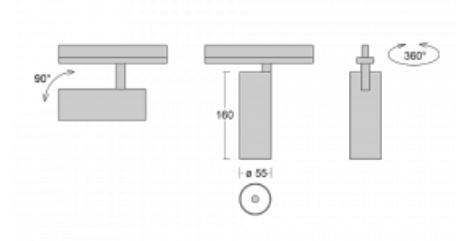

Svítidlo

Vali55-T

178-600S-10GDE/940, B

Pokud hledáte opravdu decentně vypadající válcové lištové svítidlo malých rozměrů s kvalitní hliníkovou konstrukcí a dobrými světelnými parametry, není nad čím přemýšlet – svítidlo Vali55-T bude přesně pro vás. Využijete jej hlavně při osvětlení menších prodejních prostor, jako jsou například vitríny, nebo při nasvícení konkrétních produktů. Osvětlit se s ním dají ale i umělecké předměty a v některých případech nalezne uplatnění i v domácnostech. Do svítidla jsme implementovali adaptér do třífázové lišty Global Track od firmy Nordic aluminium.

Technický výkres

Typ montáže	Lištové
Typ vyzařování	Přímé
Tvar svítidla	Kruhové
Barva svítidla	Černá
Materiál	Hliník
Životnost	L80/B20 50 000 hodin
Záruka	60 měsíců
Popis svítidla	Svítidlo lištové
Rozměry	ø 55 mm × 160 mm
Hmotnost	0.5 kg
Světelný zdroj	LED MODUL
Druh optiky	Reflektor
Světelný tok	1250 lm ± 10 %
Teplota chromatičnosti	4000 K studená bílá
Měrný výkon	92 lm/W
MacAdam zdroje	3
Index podání barev	90
Vyzařovací úhel	17°
UGR max. X=4H Y=8H, ρ=70,50,20	21
Příkon svítidla	13.6 W ± 10 %
Zapojení svítidla	Předradník nestmívatelný
Elektrické napětí	220-240V
Frekvence	50/60Hz