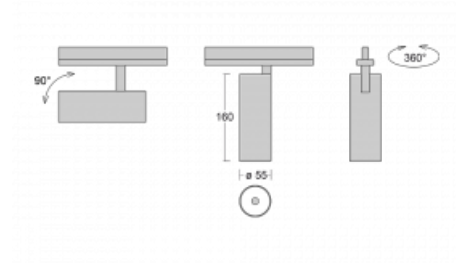

Svítidlo

Vali55-T

178-600S-10GDE/930, W

Pokud hledáte opravdu decentně vypadající válcové lištové svítidlo malých rozměrů s kvalitní hliníkovou konstrukcí a dobrými světelnými parametry, není nad čím přemýšlet – svítidlo Vali55-T bude přesně pro vás. Využijete jej hlavně při osvětlení menších prodejních prostor, jako jsou například vitríny, nebo při nasvícení konkrétních produktů. Osvětlit se s ním dají ale i umělecké předměty a v některých případech nalezne uplatnění i v domácnostech. Do svítidla jsme implementovali adaptér do třífázové lišty Global Track od firmy Nordic aluminium.

Technický výkres

Typ montáže	Lištové
Typ vyzařování	Přímé
Tvar svítidla	Kruhové
Barva svítidla	Bílá
Materiál	Hliník
Životnost	L80/B20 50 000 hodin
Záruka	5 let
Popis svítidla	Svítidlo lištové
Rozměry	ø 55 mm × 160 mm
Hmotnost	0.5 kg
Světelný zdroj	LED MODUL
Druh optiky	Reflektor
Světelný tok*	1200 lm
Teplota chromatičnosti	3000 K teplá bílá
Měrný výkon	88 lm/W
MacAdam zdroje	3
Index podání barev	90
Vyzařovací úhel	17°
UGR max. X=4H Y=8H, ρ=70,50,20	20.8
Příkon svítidla*	13.6 W
Zapojení svítidla	ON/OFF
Elektrické napětí	220-240V
Frekvence	50/60Hz