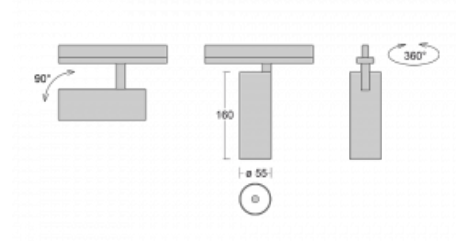

Technický výkres

Typ montáže	Lištové
Typ vyzařování	Přímé
Tvar svítidla	Kruhové
Barva svítidla	Bílá
Materiál	Hliník
Životnost	L80/B20 50 000 hodin
Záruka	5 let
Popis svítidla	Svítidlo lištové
Rozměry	ø 55 mm × 160 mm
Hmotnost	0.5 kg
Světelný zdroj	LED MODUL
Druh optiky	Reflektor
Světelný tok*	1250 lm
Teplota chromatičnosti	4000 K studená bílá
Měrný výkon	92 lm/W
MacAdam zdroje	3
Index podání barev	90
Vyzařovací úhel	17°
UGR max. X=4H Y=8H, ρ=70,50,20	21
Příkon svítidla*	13.6 W
Zapojení svítidla	DALI
Elektrické napětí	220-240V
Frekvence	50/60Hz

CE IP 20

*±10 %