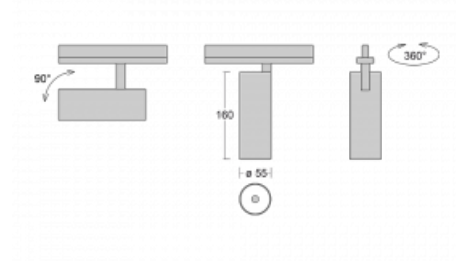

Svítidlo

Vali55-T

178-600S-10GDD/940, W

Pokud hledáte opravdu decentně vypadající válcové lištové svítidlo malých rozměrů s kvalitní hliníkovou konstrukcí a dobrými světelnými parametry, není nad čím přemýšlet – svítidlo Vali55-T bude přesně pro vás. Využijete jej hlavně při osvětlení menších prodejních prostor, jako jsou například vitríny, nebo při nasvícení konkrétních produktů. Osvětlit se s ním dají ale i umělecké předměty a v některých případech nalezne uplatnění i v domácnostech. Do svítidla jsme implementovali adaptér do třífázové lišty Global Track od firmy Nordic aluminium.

Technický výkres

Typ montáže	Lištové
Typ vyzařování	Přímé
Tvar svítidla	Kruhové
Barva svítidla	Bílá
Materiál	Hliník
Životnost	L80/B20 50 000 hodin
Záruka	60 měsíců
Popis svítidla	Svítidlo lištové
Rozměry	ø 55 mm × 160 mm
Hmotnost	0.5 kg
Světelný zdroj	LED MODUL
Druh optiky	Reflektor
Světelný tok	1250 lm ± 10 %
Teplota chromatičnosti	4000 K studená bílá
Měrný výkon	92 lm/W
MacAdam zdroje	3
Index podání barev	90
Vyzařovací úhel	17°
UGR max. X=4H Y=8H, ρ=70,50,20	21
Příkon svítidla	13.6 W ± 10 %
Zapojení svítidla	Stmívatelné DALI
Elektrické napětí	220-240V
Frekvence	50/60Hz