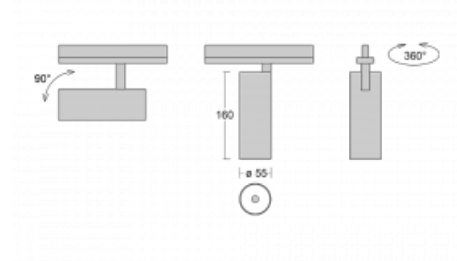

Technický výkres

Typ montáže	Lištové
Typ vyzařování	Přímé
Tvar svítidla	Kruhové
Barva svítidla	Stříbrná
Materiál	Hliník
Životnost	L80/B20 50 000 hodin
Záruka	5 let
Popis svítidla	Svítidlo lištové
Rozměry	ø 55 mm × 160 mm
Hmotnost	0.5 kg
Světelný zdroj	LED MODUL
Druh optiky	Reflektor
Světelný tok*	1250 lm
Teplota chromatičnosti	4000 K studená bílá
Měrný výkon	92 lm/W
MacAdam zdroje	3
Index podání barev	90
Vyzařovací úhel	17°
UGR max. X=4H Y=8H, ρ=70,50,20	21
Příkon svítidla*	13.6 W
Zapojení svítidla	DALI
Elektrické napětí	220-240V
Frekvence	50/60Hz

CE IP 20

*±10 %