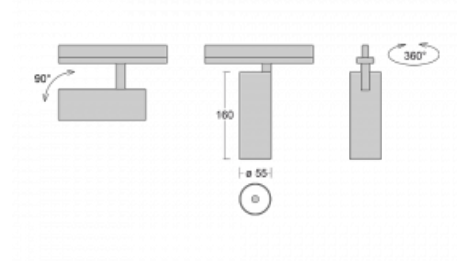

Svítidlo

Vali55-T

178-600S-10GDD/940, B

Pokud hledáte opravdu decentně vypadající válcové lištové svítidlo malých rozměrů s kvalitní hliníkovou konstrukcí a dobrými světelnými parametry, není nad čím přemýšlet – svítidlo Vali55-T bude přesně pro vás. Využijete jej hlavně při osvětlení menších prodejních prostor, jako jsou například vitríny, nebo při nasvícení konkrétních produktů. Osvětlit se s ním dají ale i umělecké předměty a v některých případech nalezne uplatnění i v domácnostech. Do svítidla jsme implementovali adaptér do třífázové lišty Global Track od firmy Nordic aluminium.

Technický výkres

Typ montáže	Lištové
Typ vyzařování	Přímé
Tvar svítidla	Kruhové
Barva svítidla	Černá
Materiál	Hliník
Životnost	L80/B20 50 000 hodin
Záruka	5 let
Popis svítidla	Svítidlo lištové
Rozměry	ø 55 mm × 160 mm
Hmotnost	0.5 kg
Světelný zdroj	LED MODUL
Druh optiky	Reflektor
Světelný tok*	1250 lm
Teplota chromatičnosti	4000 K studená bílá
Měrný výkon	92 lm/W
MacAdam zdroje	3
Index podání barev	90
Vyzařovací úhel	17°
UGR max. X=4H Y=8H, ρ=70,50,20	21
Příkon svítidla*	13.6 W
Zapojení svítidla	DALI
Elektrické napětí	220-240V
Frekvence	50/60Hz