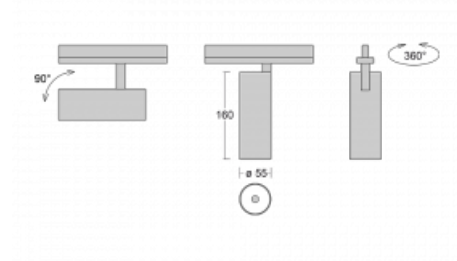

## Technický výkres

Typ montáže	Lištové
Typ vyzařování	Přímé
Tvar svítidla	Kruhové
Barva svítidla	Stříbrná
Materiál	Hliník
Životnost	L80/B20 50 000 hodin
Záruka	5 let
Popis svítidla	Svítidlo lištové
Rozměry	ø 55 mm × 160 mm
Hmotnost	0.5 kg
Světelný zdroj	LED MODUL
Druh optiky	Reflektor
Světelný tok*	1200 lm
Teplota chromatičnosti	3000 K teplá bílá
Měrný výkon	88 lm/W
MacAdam zdroje	3
Index podání barev	90
Vyzařovací úhel	17°
UGR max. X=4H Y=8H, ρ=70,50,20	20.8
Příkon svítidla*	13.6 W
Zapojení svítidla	DALI
Elektrické napětí	220-240V
Frekvence	50/60Hz