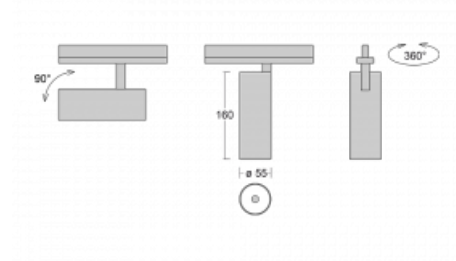

Technický výkres

Typ montáže	Lištové
Typ vyzařování	Přímé
Tvar svítidla	Kruhové
Barva svítidla	Stříbrná
Materiál	Hliník
Životnost	L80/B20 50 000 hodin
Záruka	60 měsíců
Popis svítidla	Svítidlo lištové
Rozměry	ø 55 mm × 160 mm
Hmotnost	0.5 kg
Světelný zdroj	LED MODUL
Druh optiky	Reflektor
Světelný tok*	1200 lm ± 10 %
Teplota chromatičnosti	3000 K teplá bílá
Měrný výkon	88 lm/W
MacAdam zdroje	3
Index podání barev	90
Vyzařovací úhel	17°
UGR max. X=4H Y=8H, ρ=70,50,20	20.8
Příkon svítidla	13.6 W ± 10 %
Zapojení svítidla	Stmívatelné DALI
Elektrické napětí	220-240V
Frekvence	50/60Hz

IP 20