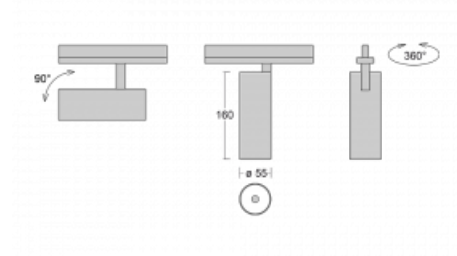

Svítidlo

Vali55-T

178-600S-10GDD/930, B

Pokud hledáte opravdu decentně vypadající válcové lištové svítidlo malých rozměrů s kvalitní hliníkovou konstrukcí a dobrými světelnými parametry, není nad čím přemýšlet – svítidlo Vali55-T bude přesně pro vás. Využijete jej hlavně při osvětlení menších prodejních prostor, jako jsou například vitríny, nebo při nasvícení konkrétních produktů. Osvětlit se s ním dají ale i umělecké předměty a v některých případech nalezne uplatnění i v domácnostech. Do svítidla jsme implementovali adaptér do třífázové lišty Global Track od firmy Nordic aluminium.

Technický výkres

Typ montáže	Lištové
Typ vyzařování	Přímé
Tvar svítidla	Kruhové
Barva svítidla	Černá
Materiál	Hliník
Životnost	L80/B20 50 000 hodin
Záruka	5 let
Popis svítidla	Svítidlo lištové
Rozměry	ø 55 mm × 160 mm
Hmotnost	0.5 kg
Světelný zdroj	LED MODUL
Druh optiky	Reflektor
Světelný tok	1200 lm ± 10 %
Teplota chromatičnosti	3000 K teplá bílá
Měrný výkon	88 lm/W
MacAdam zdroje	3
Index podání barev	90
Vyzařovací úhel	17°
UGR max. X=4H Y=8H, ρ=70,50,20	20.8
Příkon svítidla	13.6 W ± 10 %
Zapojení svítidla	Stmívatelné DALI
Elektrické napětí	220-240V
Frekvence	50/60Hz