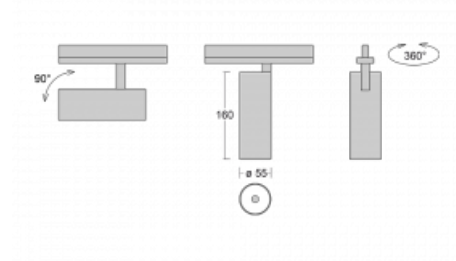

Svítidlo

Vali55-T

178-600S-10GDD/930, B

Pokud hledáte opravdu decentně vypadající válcové lištové svítidlo malých rozměrů s kvalitní hliníkovou konstrukcí a dobrými světelnými parametry, není nad čím přemýšlet – svítidlo Vali55-T bude přesně pro vás. Využijete jej hlavně při osvětlení menších prodejních prostor, jako jsou například vitríny, nebo při nasvícení konkrétních produktů. Osvětlit se s ním dají ale i umělecké předměty a v některých případech nalezne uplatnění i v domácnostech. Do svítidla jsme implementovali adaptér do třífázové lišty Global Track od firmy Nordic aluminium.

Technický výkres

Typ montáže	Lištové
Typ vyzařování	Přímé
Tvar svítidla	Kruhové
Barva svítidla	Černá
Materiál	Hliník
Životnost	L80/B20 50 000 hodin
Záruka	5 let
Popis svítidla	Svítidlo lištové
Rozměry	ø 55 mm × 160 mm
Hmotnost	0.5 kg
Světelný zdroj	LED MODUL
Druh optiky	Reflektor
Světelný tok*	1200 lm
Teplota chromatičnosti	3000 K teplá bílá
Měrný výkon	88 lm/W
MacAdam zdroje	3
Index podání barev	90
Vyzařovací úhel	17°
UGR max. X=4H Y=8H, ρ=70,50,20	20.8
Příkon svítidla*	13.6 W
Zapojení svítidla	DALI
Elektrické napětí	220-240V
Frekvence	50/60Hz