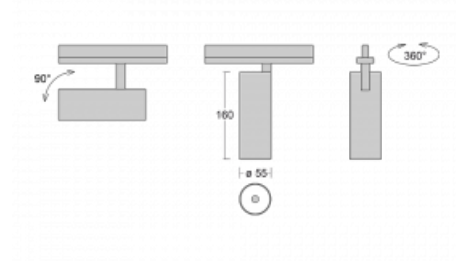

Svítidlo

Vali55-T

178-600S-10GDD/930, B

Pokud hledáte opravdu decentně vypadající válcové lištové svítidlo malých rozměrů s kvalitní hliníkovou konstrukcí a dobrými světelnými parametry, není nad čím přemýšlet – svítidlo Vali55-T bude přesně pro vás. Využijete jej hlavně při osvětlení menších prodejních prostor, jako jsou například vitríny, nebo při nasvícení konkrétních produktů. Osvětlit se s ním dají ale i umělecké předměty a v některých případech nalezne uplatnění i v domácnostech. Do svítidla jsme implementovali adaptér do třífázové lišty Global Track od firmy Nordic aluminium.

Technický výkres

Typ montáže	Lištové
Typ vyzařování	Přímé
Tvar svítidla	Kruhové
Barva svítidla	Černá
Materiál	Hliník
Životnost	L80/B20 50 000 hodin
Záruka	60 měsíců
Popis svítidla	Svítidlo lištové
Rozměry	ø 55 mm × 160 mm
Hmotnost	0.5 kg
Světelný zdroj	LED MODUL
Druh optiky	Reflektor
Světelný tok*	1200 lm ± 10 %
Teplota chromatičnosti	3000 K teplá bílá
Měrný výkon	88 lm/W
MacAdam zdroje	3
Index podání barev	90
Vyzařovací úhel	17°
UGR max. X=4H Y=8H, ρ=70,50,20	20.8
Příkon svítidla	13.6 W ± 10 %
Zapojení svítidla	Stmívatelné DALI
Elektrické napětí	220-240V
Frekvence	50/60Hz