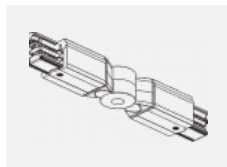

XTS24-3, white
spojka ohebná kloubová,
bílá