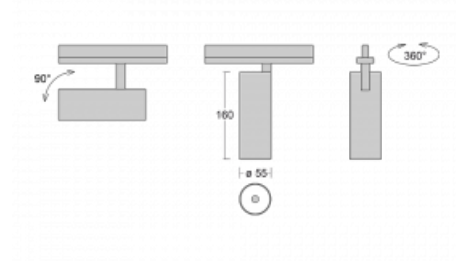

Svítidlo

Vali55-T

178-600F-10GGE/940, W

Pokud hledáte opravdu decentně vypadající válcové lištové svítidlo malých rozměrů s kvalitní hliníkovou konstrukcí a dobrými světelnými parametry, není nad čím přemýšlet – svítidlo Vali55-T bude přesně pro vás. Využijete jej hlavně při osvětlení menších prodejních prostor, jako jsou například vitríny, nebo při nasvícení konkrétních produktů. Osvětlit se s ním dají ale i umělecké předměty a v některých případech nalezne uplatnění i v domácnostech. Do svítidla jsme implementovali adaptér do třífázové lišty Global Track od firmy Nordic aluminium.

Technický výkres

Typ montáže	Lištové
Typ vyzařování	Přímé
Tvar svítidla	Kruhové
Barva svítidla	Bílá
Materiál	Hliník
Životnost	L80/B20 50 000 hodin
Záruka	60 měsíců
Popis svítidla	Svítidlo lištové
Rozměry	ø 55 mm × 160 mm
Hmotnost	0.5 kg
Světelný zdroj	LED MODUL
Druh optiky	Reflektor
Světelný tok*	1750 lm ± 10 %
Teplota chromatičnosti	4000 K studená bílá
Měrný výkon	88 lm/W
MacAdam zdroje	3
Index podání barev	90
Vyzařovací úhel	45°
UGR max. X=4H Y=8H, ρ=70,50,20	22.8
Příkon svítidla	20 W ± 10 %
Zapojení svítidla	Předradník nestmívatelný
Elektrické napětí	220-240V
Frekvence	50/60Hz