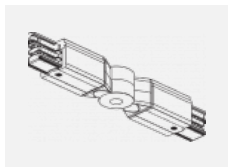

XTS24-2, black
spojka ohebná kloubová,
černá