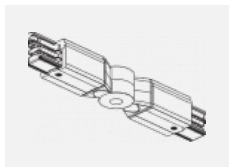

XTS24-1, grey
spojka ohebná kloubová,
šedá