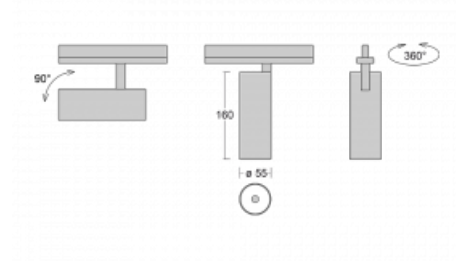

**Technický výkres**

Typ montáže	Lištové
Typ vyzařování	Přímé
Tvar svítidla	Kruhové
Barva svítidla	Bílá
Materiál	Hliník
Životnost	L80/B20 50 000 hodin
Záruka	5 let
Popis svítidla	Svítidlo lištové
Rozměry	ø 55 mm × 160 mm
Hmotnost	0.5 kg
Světelný zdroj	LED MODUL
Druh optiky	Reflektor
Světelný tok*	1750 lm
Teplota chromatičnosti	4000 K studená bílá
Měrný výkon	88 lm/W
MacAdam zdroje	3
Index podání barev	90
Vyzařovací úhel	45°
UGR max. X=4H Y=8H, ρ=70,50,20	22.8
Příkon svítidla*	20 W
Zapojení svítidla	ON/OFF
Elektrické napětí	220-240V
Frekvence	50/60Hz