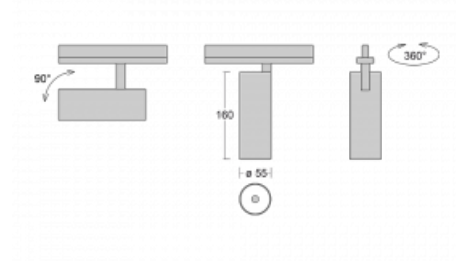

Svítidlo

Vali55-T

178-600F-10GGE/940, B

Pokud hledáte opravdu decentně vypadající válcové lištové svítidlo malých rozměrů s kvalitní hliníkovou konstrukcí a dobrými světelnými parametry, není nad čím přemýšlet – svítidlo Vali55-T bude přesně pro vás. Využijete jej hlavně při osvětlení menších prodejních prostor, jako jsou například vitríny, nebo při nasvícení konkrétních produktů. Osvětlit se s ním dají ale i umělecké předměty a v některých případech nalezne uplatnění i v domácnostech. Do svítidla jsme implementovali adaptér do třífázové lišty Global Track od firmy Nordic aluminium.

Technický výkres

Typ montáže	Lištové
Typ vyzařování	Přímé
Tvar svítidla	Kruhové
Barva svítidla	Černá
Materiál	Hliník
Životnost	L80/B20 50 000 hodin
Záruka	5 let
Popis svítidla	Svítidlo lištové
Rozměry	ø 55 mm × 160 mm
Hmotnost	0.5 kg
Světelný zdroj	LED MODUL
Druh optiky	Reflektor
Světelný tok*	1750 lm
Teplota chromatičnosti	4000 K studená bílá
Měrný výkon	88 lm/W
MacAdam zdroje	3
Index podání barev	90
Vyzařovací úhel	45°
UGR max. X=4H Y=8H, ρ=70,50,20	22.8
Příkon svítidla*	20 W
Zapojení svítidla	ON/OFF
Elektrické napětí	220-240V
Frekvence	50/60Hz