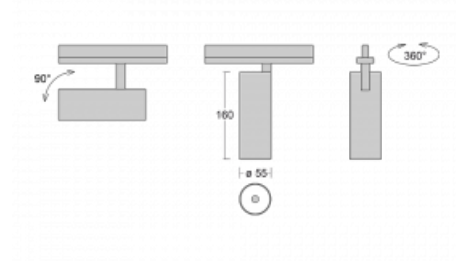

Svítidlo

Vali55-T

178-600F-10GGE/930, W

Pokud hledáte opravdu decentně vypadající válcové lištové svítidlo malých rozměrů s kvalitní hliníkovou konstrukcí a dobrými světelnými parametry, není nad čím přemýšlet – svítidlo Vali55-T bude přesně pro vás. Využijete jej hlavně při osvětlení menších prodejních prostor, jako jsou například vitríny, nebo při nasvícení konkrétních produktů. Osvětlit se s ním dají ale i umělecké předměty a v některých případech nalezne uplatnění i v domácnostech. Do svítidla jsme implementovali adaptér do třífázové lišty Global Track od firmy Nordic aluminium.

Technický výkres

Typ montáže	Lištové
Typ vyzařování	Přímé
Tvar svítidla	Kruhové
Barva svítidla	Bílá
Materiál	Hliník
Životnost	L80/B20 50 000 hodin
Záruka	5 let
Popis svítidla	Svítidlo lištové
Rozměry	ø 55 mm × 160 mm
Hmotnost	0.5 kg
Světelný zdroj	LED MODUL
Druh optiky	Reflektor
Světelný tok*	1650 lm
Teplota chromatičnosti	3000 K teplá bílá
Měrný výkon	83 lm/W
MacAdam zdroje	3
Index podání barev	90
Vyzařovací úhel	45°
UGR max. X=4H Y=8H, ρ=70,50,20	22.6
Příkon svítidla*	20 W
Zapojení svítidla	ON/OFF
Elektrické napětí	220-240V
Frekvence	50/60Hz