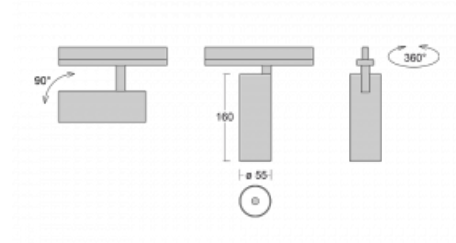

Svítidlo

Vali55-T

178-600F-10GGE/930, B

Pokud hledáte opravdu decentně vypadající válcové lištové svítidlo malých rozměrů s kvalitní hliníkovou konstrukcí a dobrými světelnými parametry, není nad čím přemýšlet – svítidlo Vali55-T bude přesně pro vás. Využijete jej hlavně při osvětlení menších prodejních prostor, jako jsou například vitríny, nebo při nasvícení konkrétních produktů. Osvětlit se s ním dají ale i umělecké předměty a v některých případech nalezne uplatnění i v domácnostech. Do svítidla jsme implementovali adaptér do třífázové lišty Global Track od firmy Nordic aluminium.

Technický výkres

Typ montáže	Lištové
Typ vyzařování	Přímé
Tvar svítidla	Kruhové
Barva svítidla	Černá
Materiál	Hliník
Životnost	L80/B20 50 000 hodin
Záruka	5 let
Popis svítidla	Svítidlo lištové
Rozměry	ø 55 mm × 160 mm
Hmotnost	0.5 kg
Světelný zdroj	LED MODUL
Druh optiky	Reflektor
Světelný tok	1650 lm ± 10 %
Teplota chromatičnosti	3000 K teplá bílá
Měrný výkon	83 lm/W
MacAdam zdroje	3
Index podání barev	90
Vyzařovací úhel	45°
UGR max. X=4H Y=8H, ρ=70,50,20	22.6
Příkon svítidla	20 W ± 10 %
Zapojení svítidla	Předradník nestmívatelný
Elektrické napětí	220-240V
Frekvence	50/60Hz