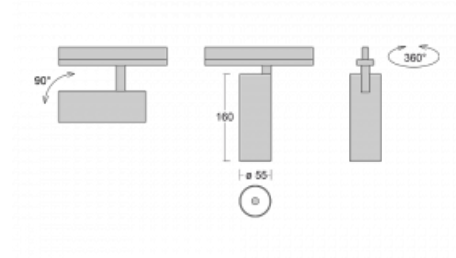

Technický výkres

Typ montáže	Lištové
Typ vyzařování	Přímé
Tvar svítidla	Kruhové
Barva svítidla	Bílá
Materiál	Hliník
Životnost	L80/B20 50 000 hodin
Záruka	5 let
Popis svítidla	Svítidlo lištové
Rozměry	ø 55 mm × 160 mm
Hmotnost	0.5 kg
Světelný zdroj	LED MODUL
Druh optiky	Reflektor
Světelný tok*	1750 lm
Teplota chromatičnosti	4000 K studená bílá
Měrný výkon	88 lm/W
MacAdam zdroje	3
Index podání barev	90
Vyzařovací úhel	45°
UGR max. X=4H Y=8H, ρ=70,50,20	22.8
Příkon svítidla*	20 W
Zapojení svítidla	DALI
Elektrické napětí	220-240V
Frekvence	50/60Hz

CE IP 20

*±10 %