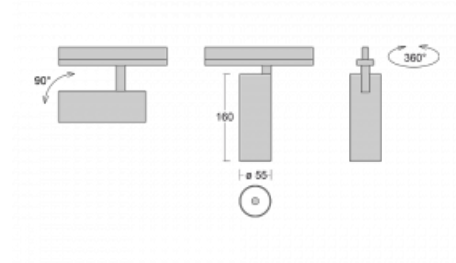

Svítidlo

Vali55-T

178-600F-10GGD/940, W

Pokud hledáte opravdu decentně vypadající válcové lištové svítidlo malých rozměrů s kvalitní hliníkovou konstrukcí a dobrými světelnými parametry, není nad čím přemýšlet – svítidlo Vali55-T bude přesně pro vás. Využijete jej hlavně při osvětlení menších prodejních prostor, jako jsou například vitríny, nebo při nasvícení konkrétních produktů. Osvětlit se s ním dají ale i umělecké předměty a v některých případech nalezne uplatnění i v domácnostech. Do svítidla jsme implementovali adaptér do třífázové lišty Global Track od firmy Nordic aluminium.

Technický výkres

Typ montáže	Lištové
Typ vyzařování	Přímé
Tvar svítidla	Kruhové
Barva svítidla	Bílá
Materiál	Hliník
Životnost	L80/B20 50 000 hodin
Záruka	60 měsíců
Popis svítidla	Svítidlo lištové
Rozměry	ø 55 mm × 160 mm
Hmotnost	0.5 kg
Světelný zdroj	LED MODUL
Druh optiky	Reflektor
Světelný tok*	1750 lm ± 10 %
Teplota chromatičnosti	4000 K studená bílá
Měrný výkon	88 lm/W
MacAdam zdroje	3
Index podání barev	90
Vyzařovací úhel	45°
UGR max. X=4H Y=8H, ρ=70,50,20	22.8
Příkon svítidla	20 W ± 10 %
Zapojení svítidla	Stmívatelné DALI
Elektrické napětí	220-240V
Frekvence	50/60Hz