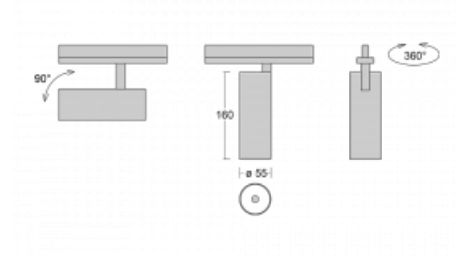

Technický výkres

Typ montáže	Lištové
Typ vyzařování	Přímé
Tvar svítidla	Kruhové
Barva svítidla	Stříbrná
Materiál	Hliník
Životnost	L80/B20 50 000 hodin
Záruka	5 let
Popis svítidla	Svítidlo lištové
Rozměry	ø 55 mm × 160 mm
Hmotnost	0.5 kg
Světelný zdroj	LED MODUL
Druh optiky	Reflektor
Světelný tok*	1750 lm
Teplota chromatičnosti	4000 K studená bílá
Měrný výkon	88 lm/W
MacAdam zdroje	3
Index podání barev	90
Vyzařovací úhel	45°
UGR max. X=4H Y=8H, ρ=70,50,20	22.8
Příkon svítidla*	20 W
Zapojení svítidla	DALI
Elektrické napětí	220-240V
Frekvence	50/60Hz

CE IP 20

*±10 %