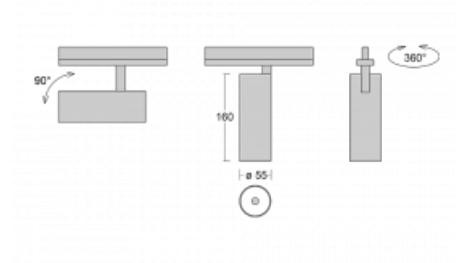

Technický výkres

Typ montáže	Lištové
Typ vyzařování	Přímé
Tvar svítidla	Kruhové
Barva svítidla	Stříbrná
Materiál	Hliník
Životnost	L80/B20 50 000 hodin
Záruka	60 měsíců
Popis svítidla	Svítidlo lištové
Rozměry	ø 55 mm × 160 mm
Hmotnost	0.5 kg
Světelný zdroj	LED MODUL
Druh optiky	Reflektor
Světelný tok*	1650 lm ± 10 %
Teplota chromatičnosti	3000 K teplá bílá
Měrný výkon	83 lm/W
MacAdam zdroje	3
Index podání barev	90
Vyzařovací úhel	45°
UGR max. X=4H Y=8H, ρ=70,50,20	22.6
Příkon svítidla	20 W ± 10 %
Zapojení svítidla	Stmívatelné DALI
Elektrické napětí	220-240V
Frekvence	50/60Hz