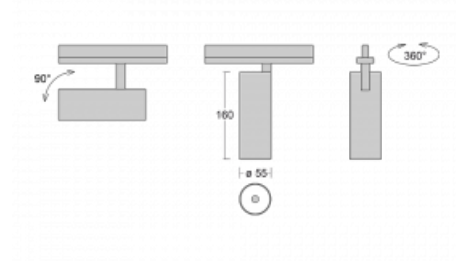

## Technický výkres

Typ montáže	Lištové
Typ vyzařování	Přímé
Tvar svítidla	Kruhové
Barva svítidla	Černá
Materiál	Hliník
Životnost	L80/B20 50 000 hodin
Záruka	60 měsíců
Popis svítidla	Svítidlo lištové
Rozměry	ø 55 mm × 160 mm
Hmotnost	0.5 kg
Světelný zdroj	LED MODUL
Druh optiky	Reflektor
Světelný tok*	1650 lm ± 10 %
Teplota chromatičnosti	3000 K teplá bílá
Měrný výkon	83 lm/W
MacAdam zdroje	3
Index podání barev	90
Vyzařovací úhel	45°
UGR max. X=4H Y=8H, ρ=70,50,20	22.6
Příkon svítidla	20 W ± 10 %
Zapojení svítidla	Stmívatelné DALI
Elektrické napětí	220-240V
Frekvence	50/60Hz