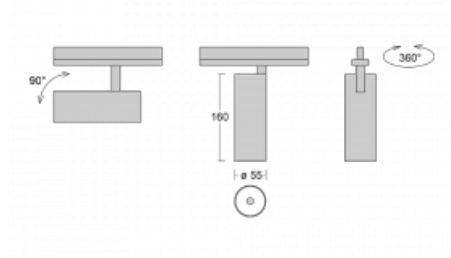

Technický výkres

Typ montáže	Lištové
Typ vyzařování	Přímé
Tvar svítidla	Kruhové
Barva svítidla	Černá
Materiál	Hliník
Životnost	L80/B20 50 000 hodin
Záruka	5 let
Popis svítidla	Svítidlo lištové
Rozměry	ø 55 mm × 160 mm
Hmotnost	0.5 kg
Světelný zdroj	LED MODUL
Druh optiky	Reflektor
Světelný tok*	1650 lm
Teplota chromatičnosti	3000 K teplá bílá
Měrný výkon	83 lm/W
MacAdam zdroje	3
Index podání barev	90
Vyzařovací úhel	45°
UGR max. X=4H Y=8H, ρ=70,50,20	22.6
Příkon svítidla*	20 W
Zapojení svítidla	DALI
Elektrické napětí	220-240V
Frekvence	50/60Hz

CE IP 20

*±10 %