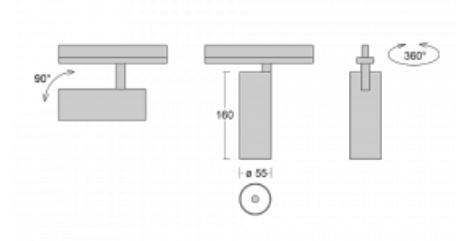

Svítidlo

Vali55-T

178-600F-10GDE/940, W

Pokud hledáte opravdu decentně vypadající válcové lištové svítidlo malých rozměrů s kvalitní hliníkovou konstrukcí a dobrými světelnými parametry, není nad čím přemýšlet – svítidlo Vali55-T bude přesně pro vás. Využijete jej hlavně při osvětlení menších prodejních prostor, jako jsou například vitríny, nebo při nasvícení konkrétních produktů. Osvětlit se s ním dají ale i umělecké předměty a v některých případech nalezne uplatnění i v domácnostech. Do svítidla jsme implementovali adaptér do třífázové lišty Global Track od firmy Nordic aluminium.

Technický výkres

Typ montáže	Lištové
Typ vyzařování	Přímé
Tvar svítidla	Kruhové
Barva svítidla	Bílá
Materiál	Hliník
Životnost	L80/B20 50 000 hodin
Záruka	60 měsíců
Popis svítidla	Svítidlo lištové
Rozměry	ø 55 mm × 160 mm
Hmotnost	0.5 kg
Světelný zdroj	LED MODUL
Druh optiky	Reflektor
Světelný tok*	1250 lm ± 10 %
Teplota chromatičnosti	4000 K studená bílá
Měrný výkon	92 lm/W
MacAdam zdroje	3
Index podání barev	90
Vyzařovací úhel	45°
UGR max. X=4H Y=8H, ρ=70,50,20	21.7
Příkon svítidla	13.6 W ± 10 %
Zapojení svítidla	Předradník nestmívatelný
Elektrické napětí	220-240V
Frekvence	50/60Hz