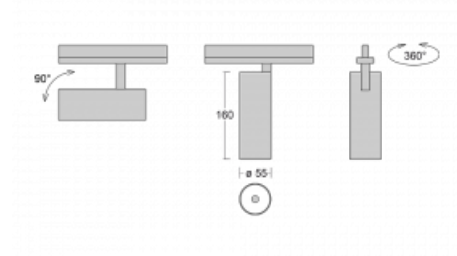

Svítidlo

Vali55-T

178-600F-10GDE/940, W

Pokud hledáte opravdu decentně vypadající válcové lištové svítidlo malých rozměrů s kvalitní hliníkovou konstrukcí a dobrými světelnými parametry, není nad čím přemýšlet – svítidlo Vali55-T bude přesně pro vás. Využijete jej hlavně při osvětlení menších prodejních prostor, jako jsou například vitríny, nebo při nasvícení konkrétních produktů. Osvětlit se s ním dají ale i umělecké předměty a v některých případech nalezne uplatnění i v domácnostech. Do svítidla jsme implementovali adaptér do třífázové lišty Global Track od firmy Nordic aluminium.

Technický výkres

Typ montáže	Lištové
Typ vyzařování	Přímé
Tvar svítidla	Kruhové
Barva svítidla	Bílá
Materiál	Hliník
Životnost	L80/B20 50 000 hodin
Záruka	5 let
Popis svítidla	Svítidlo lištové
Rozměry	ø 55 mm × 160 mm
Hmotnost	0.5 kg
Světelný zdroj	LED MODUL
Druh optiky	Reflektor
Světelný tok*	1250 lm
Teplota chromatičnosti	4000 K studená bílá
Měrný výkon	92 lm/W
MacAdam zdroje	3
Index podání barev	90
Vyzařovací úhel	45°
UGR max. X=4H Y=8H, ρ=70,50,20	21.7
Příkon svítidla*	13.6 W
Zapojení svítidla	ON/OFF
Elektrické napětí	220-240V
Frekvence	50/60Hz