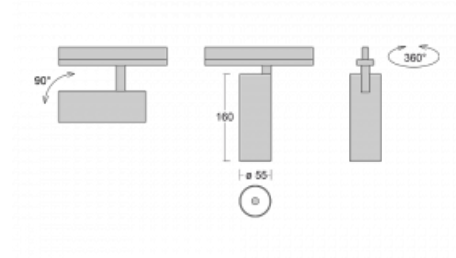

Technický výkres

Typ montáže	Lištové
Typ vyzařování	Přímé
Tvar svítidla	Kruhové
Barva svítidla	Stříbrná
Materiál	Hliník
Životnost	L80/B20 50 000 hodin
Záruka	5 let
Popis svítidla	Svítidlo lištové
Rozměry	ø 55 mm × 160 mm
Hmotnost	0.5 kg
Světelný zdroj	LED MODUL
Druh optiky	Reflektor
Světelný tok*	1250 lm
Teplota chromatičnosti	4000 K studená bílá
Měrný výkon	92 lm/W
MacAdam zdroje	3
Index podání barev	90
Vyzařovací úhel	45°
UGR max. X=4H Y=8H, ρ=70,50,20	21.7
Příkon svítidla*	13.6 W
Zapojení svítidla	ON/OFF
Elektrické napětí	220-240V
Frekvence	50/60Hz

CE IP 20

*±10 %