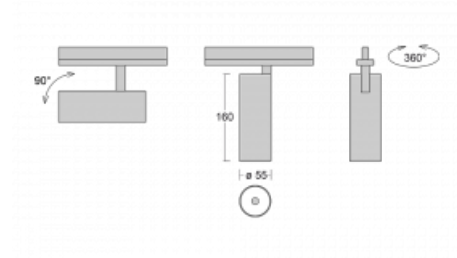

Svítidlo

Vali55-T

178-600F-10GDE/940, B

Pokud hledáte opravdu decentně vypadající válcové lištové svítidlo malých rozměrů s kvalitní hliníkovou konstrukcí a dobrými světelnými parametry, není nad čím přemýšlet – svítidlo Vali55-T bude přesně pro vás. Využijete jej hlavně při osvětlení menších prodejních prostor, jako jsou například vitríny, nebo při nasvícení konkrétních produktů. Osvětlit se s ním dají ale i umělecké předměty a v některých případech nalezne uplatnění i v domácnostech. Do svítidla jsme implementovali adaptér do třífázové lišty Global Track od firmy Nordic aluminium.

Technický výkres

Typ montáže	Lištové
Typ vyzařování	Přímé
Tvar svítidla	Kruhové
Barva svítidla	Černá
Materiál	Hliník
Životnost	L80/B20 50 000 hodin
Záruka	5 let
Popis svítidla	Svítidlo lištové
Rozměry	ø 55 mm × 160 mm
Hmotnost	0.5 kg
Světelný zdroj	LED MODUL
Druh optiky	Reflektor
Světelný tok*	1250 lm
Teplota chromatičnosti	4000 K studená bílá
Měrný výkon	92 lm/W
MacAdam zdroje	3
Index podání barev	90
Vyzařovací úhel	45°
UGR max. X=4H Y=8H, ρ=70,50,20	21.7
Příkon svítidla*	13.6 W
Zapojení svítidla	ON/OFF
Elektrické napětí	220-240V
Frekvence	50/60Hz