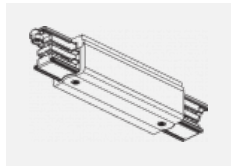

XTS14-3, white
napájení středové, bílá