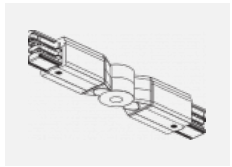

XTS24-1, grey
spojka ohebná kloubová,
šedá