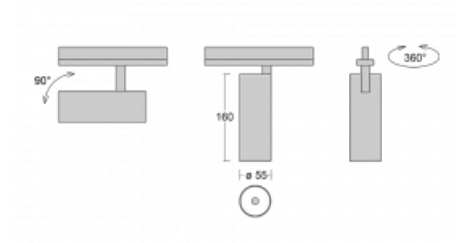

Svítidlo

Vali55-T

178-600F-10GDE/940, B

Pokud hledáte opravdu decentně vypadající válcové lištové svítidlo malých rozměrů s kvalitní hliníkovou konstrukcí a dobrými světelnými parametry, není nad čím přemýšlet – svítidlo Vali55-T bude přesně pro vás. Využijete jej hlavně při osvětlení menších prodejních prostor, jako jsou například vitríny, nebo při nasvícení konkrétních produktů. Osvětlit se s ním dají ale i umělecké předměty a v některých případech nalezne uplatnění i v domácnostech. Do svítidla jsme implementovali adaptér do třífázové lišty Global Track od firmy Nordic aluminium.

Technický výkres

Typ montáže	Lištové
Typ vyzařování	Přímé
Tvar svítidla	Kruhové
Barva svítidla	Černá
Materiál	Hliník
Životnost	L80/B20 50 000 hodin
Záruka	60 měsíců
Popis svítidla	Svítidlo lištové
Rozměry	ø 55 mm × 160 mm
Hmotnost	0.5 kg
Světelný zdroj	LED MODUL
Druh optiky	Reflektor
Světelný tok*	1250 lm ± 10 %
Teplota chromatičnosti	4000 K studená bílá
Měrný výkon	92 lm/W
MacAdam zdroje	3
Index podání barev	90
Vyzařovací úhel	45°
UGR max. X=4H Y=8H, ρ=70,50,20	21.7
Příkon svítidla	13.6 W ± 10 %
Zapojení svítidla	Předradník nestmívatelný
Elektrické napětí	220-240V
Frekvence	50/60Hz