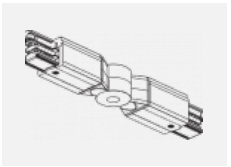

XTS24-2, black
spojka ohebná kloubová,
černá