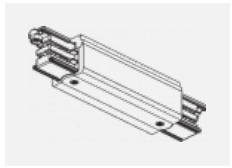

XTS14-1, grey
napájení středové, šedá