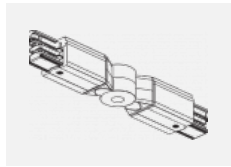

XTS24-3, white
spojka ohebná kloubová,
bílá