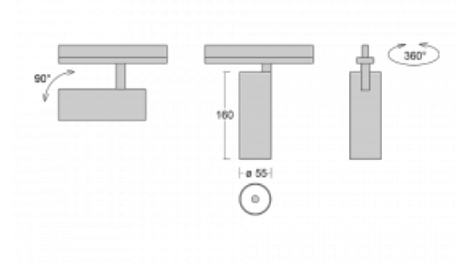

Svítidlo

Vali55-T

178-600F-10GDE/930, W

Pokud hledáte opravdu decentně vypadající válcové lištové svítidlo malých rozměrů s kvalitní hliníkovou konstrukcí a dobrými světelnými parametry, není nad čím přemýšlet – svítidlo Vali55-T bude přesně pro vás. Využijete jej hlavně při osvětlení menších prodejních prostor, jako jsou například vitríny, nebo při nasvícení konkrétních produktů. Osvětlit se s ním dají ale i umělecké předměty a v některých případech nalezne uplatnění i v domácnostech. Do svítidla jsme implementovali adaptér do třífázové lišty Global Track od firmy Nordic aluminium.

Technický výkres

Typ montáže	Lištové
Typ vyzařování	Přímé
Tvar svítidla	Kruhové
Barva svítidla	Bílá
Materiál	Hliník
Životnost	L80/B20 50 000 hodin
Záruka	5 let
Popis svítidla	Svítidlo lištové
Rozměry	ø 55 mm × 160 mm
Hmotnost	0.5 kg
Světelný zdroj	LED MODUL
Druh optiky	Reflektor
Světelný tok*	1200 lm
Teplota chromatičnosti	3000 K teplá bílá
Měrný výkon	88 lm/W
MacAdam zdroje	3
Index podání barev	90
Vyzařovací úhel	45°
UGR max. X=4H Y=8H, ρ=70,50,20	21.5
Příkon svítidla*	13.6 W
Zapojení svítidla	ON/OFF
Elektrické napětí	220-240V
Frekvence	50/60Hz