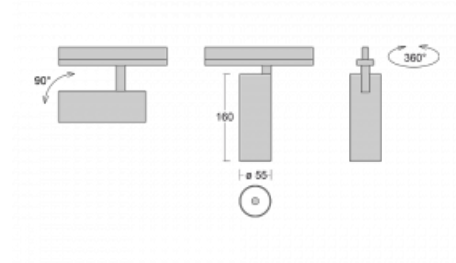

Svítidlo

Vali55-T

178-600F-10GDE/930, S

Pokud hledáte opravdu decentně vypadající válcové lištové svítidlo malých rozměrů s kvalitní hliníkovou konstrukcí a dobrými světelnými parametry, není nad čím přemýšlet – svítidlo Vali55-T bude přesně pro vás. Využijete jej hlavně při osvětlení menších prodejních prostor, jako jsou například vitríny, nebo při nasvícení konkrétních produktů. Osvětlit se s ním dají ale i umělecké předměty a v některých případech nalezne uplatnění i v domácnostech. Do svítidla jsme implementovali adaptér do třífázové lišty Global Track od firmy Nordic aluminium.

Technický výkres

Typ montáže	Lištové
Typ vyzařování	Přímé
Tvar svítidla	Kruhové
Barva svítidla	Stříbrná
Materiál	Hliník
Životnost	L80/B20 50 000 hodin
Záruka	5 let
Popis svítidla	Svítidlo lištové
Rozměry	ø 55 mm × 160 mm
Hmotnost	0.5 kg
Světelný zdroj	LED MODUL
Druh optiky	Reflektor
Světelný tok*	1200 lm
Teplota chromatičnosti	3000 K teplá bílá
Měrný výkon	88 lm/W
MacAdam zdroje	3
Index podání barev	90
Vyzařovací úhel	45°
UGR max. X=4H Y=8H, ρ=70,50,20	21.5
Příkon svítidla*	13.6 W
Zapojení svítidla	ON/OFF
Elektrické napětí	220-240V
Frekvence	50/60Hz