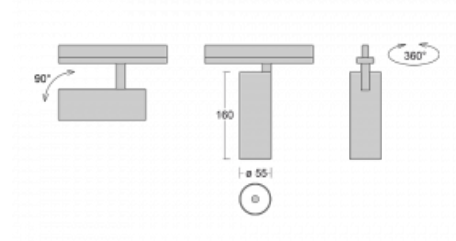

Svítidlo

Vali55-T

178-600F-10GDD/940, W

Pokud hledáte opravdu decentně vypadající válcové lištové svítidlo malých rozměrů s kvalitní hliníkovou konstrukcí a dobrými světelnými parametry, není nad čím přemýšlet – svítidlo Vali55-T bude přesně pro vás. Využijete jej hlavně při osvětlení menších prodejních prostor, jako jsou například vitríny, nebo při nasvícení konkrétních produktů. Osvětlit se s ním dají ale i umělecké předměty a v některých případech nalezne uplatnění i v domácnostech. Do svítidla jsme implementovali adaptér do třífázové lišty Global Track od firmy Nordic aluminium.

Technický výkres

Typ montáže	Lištové
Typ vyzařování	Přímé
Tvar svítidla	Kruhové
Barva svítidla	Bílá
Materiál	Hliník
Životnost	L80/B20 50 000 hodin
Záruka	60 měsíců
Popis svítidla	Svítidlo lištové
Rozměry	ø 55 mm × 160 mm
Hmotnost	0.5 kg
Světelný zdroj	LED MODUL
Druh optiky	Reflektor
Světelný tok*	1250 lm ± 10 %
Teplota chromatičnosti	4000 K studená bílá
Měrný výkon	92 lm/W
MacAdam zdroje	3
Index podání barev	90
Vyzařovací úhel	45°
UGR max. X=4H Y=8H, ρ=70,50,20	21.7
Příkon svítidla	13.6 W ± 10 %
Zapojení svítidla	Stmívatelné DALI
Elektrické napětí	220-240V
Frekvence	50/60Hz