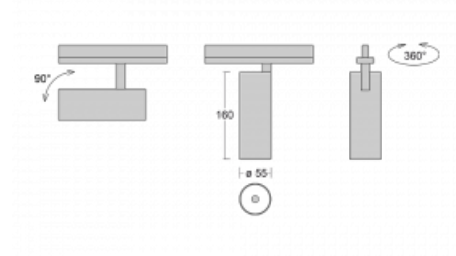

Svítidlo

Vali55-T

178-600F-10GDD/940, W

Pokud hledáte opravdu decentně vypadající válcové lištové svítidlo malých rozměrů s kvalitní hliníkovou konstrukcí a dobrými světelnými parametry, není nad čím přemýšlet – svítidlo Vali55-T bude přesně pro vás. Využijete jej hlavně při osvětlení menších prodejních prostor, jako jsou například vitríny, nebo při nasvícení konkrétních produktů. Osvětlit se s ním dají ale i umělecké předměty a v některých případech nalezne uplatnění i v domácnostech. Do svítidla jsme implementovali adaptér do třífázové lišty Global Track od firmy Nordic aluminium.

Technický výkres

Typ montáže	Lištové
Typ vyzařování	Přímé
Tvar svítidla	Kruhové
Barva svítidla	Bílá
Materiál	Hliník
Životnost	L80/B20 50 000 hodin
Záruka	5 let
Popis svítidla	Svítidlo lištové
Rozměry	ø 55 mm × 160 mm
Hmotnost	0.5 kg
Světelný zdroj	LED MODUL
Druh optiky	Reflektor
Světelný tok*	1250 lm
Teplota chromatičnosti	4000 K studená bílá
Měrný výkon	92 lm/W
MacAdam zdroje	3
Index podání barev	90
Vyzařovací úhel	45°
UGR max. X=4H Y=8H, ρ=70,50,20	21.7
Příkon svítidla*	13.6 W
Zapojení svítidla	DALI
Elektrické napětí	220-240V
Frekvence	50/60Hz