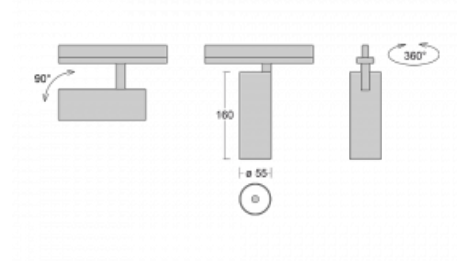

**Technický výkres**

Typ montáže	Lištové
Typ vyzařování	Přímé
Tvar svítidla	Kruhové
Barva svítidla	Stříbrná
Materiál	Hliník
Životnost	L80/B20 50 000 hodin
Záruka	60 měsíců
Popis svítidla	Svítidlo lištové
Rozměry	ø 55 mm × 160 mm
Hmotnost	0.5 kg
Světelný zdroj	LED MODUL
Druh optiky	Reflektor
Světelný tok*	1250 lm ± 10 %
Teplota chromatičnosti	4000 K studená bílá
Měrný výkon	92 lm/W
MacAdam zdroje	3
Index podání barev	90
Vyzařovací úhel	45°
UGR max. X=4H Y=8H, ρ=70,50,20	21.7
Příkon svítidla	13.6 W ± 10 %
Zapojení svítidla	Stmívatelné DALI
Elektrické napětí	220-240V
Frekvence	50/60Hz