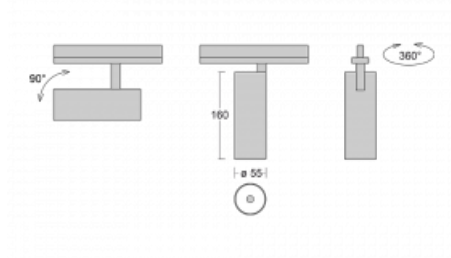

**Technický výkres**

Typ montáže	Lištové
Typ vyzařování	Přímé
Tvar svítidla	Kruhové
Barva svítidla	Stříbrná
Materiál	Hliník
Životnost	L80/B20 50 000 hodin
Záruka	5 let
Popis svítidla	Svítidlo lištové
Rozměry	ø 55 mm × 160 mm
Hmotnost	0.5 kg
Světelný zdroj	LED MODUL
Druh optiky	Reflektor
Světelný tok*	1250 lm
Teplota chromatičnosti	4000 K studená bílá
Měrný výkon	92 lm/W
MacAdam zdroje	3
Index podání barev	90
Vyzařovací úhel	45°
UGR max. X=4H Y=8H, ρ=70,50,20	21.7
Příkon svítidla*	13.6 W
Zapojení svítidla	DALI
Elektrické napětí	220-240V
Frekvence	50/60Hz