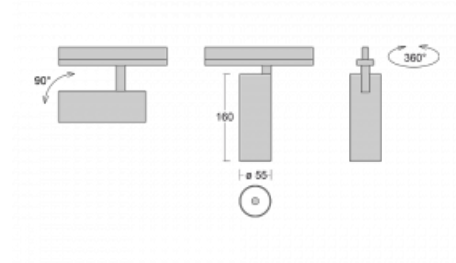

Svítidlo

Vali55-T

178-600F-10GDD/940, B

Pokud hledáte opravdu decentně vypadající válcové lištové svítidlo malých rozměrů s kvalitní hliníkovou konstrukcí a dobrými světelnými parametry, není nad čím přemýšlet – svítidlo Vali55-T bude přesně pro vás. Využijete jej hlavně při osvětlení menších prodejních prostor, jako jsou například vitríny, nebo při nasvícení konkrétních produktů. Osvětlit se s ním dají ale i umělecké předměty a v některých případech nalezne uplatnění i v domácnostech. Do svítidla jsme implementovali adaptér do třífázové lišty Global Track od firmy Nordic aluminium.

Technický výkres

Typ montáže	Lištové
Typ vyzařování	Přímé
Tvar svítidla	Kruhové
Barva svítidla	Černá
Materiál	Hliník
Životnost	L80/B20 50 000 hodin
Záruka	5 let
Popis svítidla	Svítidlo lištové
Rozměry	ø 55 mm × 160 mm
Hmotnost	0.5 kg
Světelný zdroj	LED MODUL
Druh optiky	Reflektor
Světelný tok*	1250 lm
Teplota chromatičnosti	4000 K studená bílá
Měrný výkon	92 lm/W
MacAdam zdroje	3
Index podání barev	90
Vyzařovací úhel	45°
UGR max. X=4H Y=8H, ρ=70,50,20	21.7
Příkon svítidla*	13.6 W
Zapojení svítidla	DALI
Elektrické napětí	220-240V
Frekvence	50/60Hz