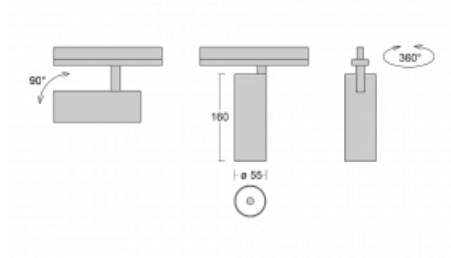

Svítidlo

Vali55-T

178-600F-10GDD/930, W

Pokud hledáte opravdu decentně vypadající válcové lištové svítidlo malých rozměrů s kvalitní hliníkovou konstrukcí a dobrými světelnými parametry, není nad čím přemýšlet – svítidlo Vali55-T bude přesně pro vás. Využijete jej hlavně při osvětlení menších prodejních prostor, jako jsou například vitríny, nebo při nasvícení konkrétních produktů. Osvětlit se s ním dají ale i umělecké předměty a v některých případech nalezne uplatnění i v domácnostech. Do svítidla jsme implementovali adaptér do třífázové lišty Global Track od firmy Nordic aluminium.

Technický výkres

Typ montáže	Lištové
Typ vyzařování	Přímé
Tvar svítidla	Kruhové
Barva svítidla	Bílá
Materiál	Hliník
Životnost	L80/B20 50 000 hodin
Záruka	5 let
Popis svítidla	Svítidlo lištové
Rozměry	ø 55 mm × 160 mm
Hmotnost	0.5 kg
Světelný zdroj	LED MODUL
Druh optiky	Reflektor
Světelný tok*	1200 lm
Teplota chromatičnosti	3000 K teplá bílá
Měrný výkon	88 lm/W
MacAdam zdroje	3
Index podání barev	90
Vyzařovací úhel	45°
UGR max. X=4H Y=8H, ρ=70,50,20	21.5
Příkon svítidla*	13.6 W
Zapojení svítidla	DALI
Elektrické napětí	220-240V
Frekvence	50/60Hz