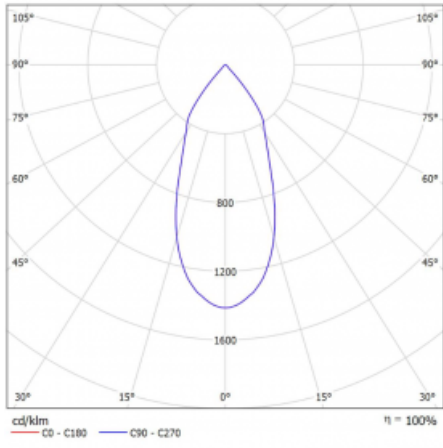

## Technický výkres

Typ montáže	Lištové
Typ vyzařování	Přímé
Tvar svítidla	Kruhové
Barva svítidla	Bílá
Materiál	Hliník
Životnost	L80/B20 50 000 hodin
Záruka	60 měsíců
Popis svítidla	Svítidlo lištové
Rozměry	ø 55 mm × 160 mm
Hmotnost	0.5 kg
Světelný zdroj	LED MODUL
Druh optiky	Reflektor
Světelný tok	1200 lm ± 10 %
Teplota chromatičnosti	3000 K teplá bílá
Měrný výkon	88 lm/W
MacAdam zdroje	3
Index podání barev	90
Vyzařovací úhel	45°
UGR max. X=4H Y=8H, ρ=70,50,20	21.5
Příkon svítidla	13.6 W ± 10 %
Zapojení svítidla	Stmívatelné DALI
Elektrické napětí	220-240V
Frekvence	50/60Hz