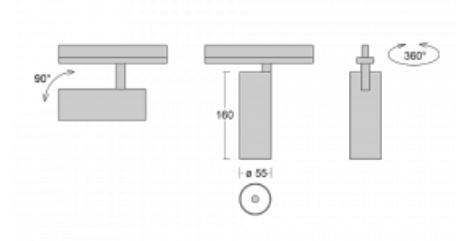

## Technický výkres

Typ montáže	Lištové
Typ vyzařování	Přímé
Tvar svítidla	Kruhové
Barva svítidla	Bílá
Materiál	Hliník
Životnost	L80/B20 50 000 hodin
Záruka	60 měsíců
Popis svítidla	Svítidlo lištové
Rozměry	ø 55 mm × 160 mm
Hmotnost	0.5 kg
Světelný zdroj	LED MODUL
Druh optiky	Reflektor
Světelný tok	1200 lm ± 10 %
Teplota chromatičnosti	3000 K teplá bílá
Měrný výkon	88 lm/W
MacAdam zdroje	3
Index podání barev	90
Vyzařovací úhel	45°
UGR max. X=4H Y=8H, ρ=70,50,20	21.5
Příkon svítidla	13.6 W ± 10 %
Zapojení svítidla	Stmívatelné DALI
Elektrické napětí	220-240V
Frekvence	50/60Hz