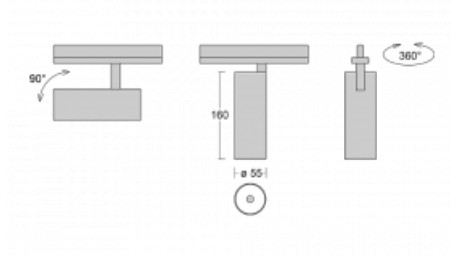

Svítidlo

Vali55-T

178-600F-10GDD/930, S

Pokud hledáte opravdu decentně vypadající válcové lištové svítidlo malých rozměrů s kvalitní hliníkovou konstrukcí a dobrými světelnými parametry, není nad čím přemýšlet – svítidlo Vali55-T bude přesně pro vás. Využijete jej hlavně při osvětlení menších prodejních prostor, jako jsou například vitríny, nebo při nasvícení konkrétních produktů. Osvětlit se s ním dají ale i umělecké předměty a v některých případech nalezne uplatnění i v domácnostech. Do svítidla jsme implementovali adaptér do třífázové lišty Global Track od firmy Nordic aluminium.

Technický výkres

Typ montáže	Lištové
Typ vyzařování	Přímé
Tvar svítidla	Kruhové
Barva svítidla	Stříbrná
Materiál	Hliník
Životnost	L80/B20 50 000 hodin
Záruka	5 let
Popis svítidla	Svítidlo lištové
Rozměry	ø 55 mm × 160 mm
Hmotnost	0.5 kg
Světelný zdroj	LED MODUL
Druh optiky	Reflektor
Světelný tok*	1200 lm
Teplota chromatičnosti	3000 K teplá bílá
Měrný výkon	88 lm/W
MacAdam zdroje	3
Index podání barev	90
Vyzařovací úhel	45°
UGR max. X=4H Y=8H, ρ=70,50,20	21.5
Příkon svítidla*	13.6 W
Zapojení svítidla	DALI
Elektrické napětí	220-240V
Frekvence	50/60Hz