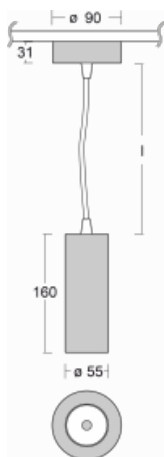

Svítidlo

Vali55

178-500W-10GDE/940, W

Svítidla Vali55 jsou svými rozměry nejmenším válcovými svítidly v naší nabídce. Vali55 mají 4 druhy reflektorů s různými úhly poloviční svítivosti, díky čemuž nabízí i velké variace světelných výstupů. Svítidla mají velmi subtilní minimalistický tvar, a tak se hodí do mnoha interiérů, ve kterých působí decentně a nenápadně. Vali55 mohou být přisazená, závěsná či polovestavná, a tak roste jejich oblast použití. Díky těmto vlastnostem naleznou uplatnění v obchodních prostorech, barech či hotelech nebo rezidencích.

Technický výkres

Typ montáže	Závěsné
Typ vyzařování	Přímé
Tvar svítidla	Kruhové
Barva svítidla	Bílá
Materiál	Hliník
Životnost	L80/B20 50 000 hodin
Záruka	5 let
Popis svítidla	Svítidlo závěsné
Rozměry	ø 55 mm × 180 mm
Hmotnost	0.6 kg
Světelný zdroj	LED MODUL
Druh optiky	Reflektor
Světelný tok*	1250 lm
Teplota chromatičnosti	4000 K studená bílá
Měrný výkon	92 lm/W
MacAdam zdroje	3
Index podání barev	90
Vyzařovací úhel	68°
Příkon svítidla*	13.6 W
Zapojení svítidla	ON/OFF
Elektrické napětí	220-240V
Frekvence	50/60Hz