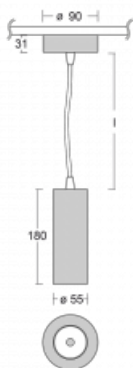

Svítidlo

Vali55

178-500W-10GDE/940, W

Svítidla Vali55 jsou svými rozměry nejmenším válcovými svítidly v naší nabídce. Vali55 mají 4 druhy reflektorů s různými úhly poloviční svítivosti, díky čemuž nabízí i velké variace světelných výstupů. Svítidla mají velmi subtilní minimalistický tvar, a tak se hodí do mnoha interiérů, ve kterých působí decentně a nenápadně. Vali55 mohou být přisazená, závěsná či polovestavná, a tak roste jejich oblast použití. Díky těmto vlastnostem naleznou uplatnění v obchodních prostorech, barech či hotelech nebo rezidencích.

Technický výkres

Typ montáže	Závěsné
Typ vyzařování	Přímé
Tvar svítidla	Kruhové
Barva svítidla	Bílá
Materiál	Hliník
Životnost	L80/B20 50 000 hodin
Záruka	60 měsíců
Popis svítidla	Svítidlo závěsné
Rozměry	ø 55 mm × 180 mm
Hmotnost	0.6 kg
Světelný zdroj	LED MODUL
Druh optiky	Reflektor
Světelný tok*	1250 lm ± 10 %
Teplota chromatičnosti	4000 K studená bílá
Měrný výkon	92 lm/W
MacAdam zdroje	3
Index podání barev	90
Vyzařovací úhel	68°
Příkon svítidla	13.6 W ± 10 %
Zapojení svítidla	Předřadník nestmívatelný
Elektrické napětí	220-240V
Frekvence	50/60Hz

  IP 20

Ke stažení

Montážní návod

Fotografie