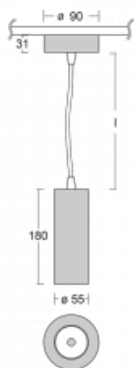

# Vali55

178-500W-10GDE/940, S

Svítidla Vali55 jsou svými rozměry nejmenším válcovými svítidly v naší nabídce. Vali55 mají 4 druhy reflektorů s různými úhly poloviční svítivosti, díky čemuž nabízí i velké variace světelných výstupů. Svítidla mají velmi subtilní minimalistický tvar, a tak se hodí do mnoha interiérů, ve kterých působí decentně a nenápadně. Vali55 mohou být přisazená, závěsná či polovestavná, a tak roste jejich oblast použití. Díky těmto vlastnostem naleznou uplatnění v obchodních prostorech, barech či hotelech nebo rezidencích.

## Technický výkres

Typ montáže	Závěsné
Typ vyzařování	Přímé
Tvar svítidla	Kruhové
Barva svítidla	Stříbrná
Materiál	Hliník
Životnost	L80/B20 50 000 hodin
Záruka	60 měsíců
Popis svítidla	Svítidlo závěsné
Rozměry	ø 55 mm × 180 mm
Hmotnost	0.6 kg
Světelný zdroj	LED MODUL
Druh optiky	Reflektor
Světelný tok*	1250 lm ± 10 %
Teplota chromatičnosti	4000 K studená bílá
Měrný výkon	92 lm/W
MacAdam zdroje	3
Index podání barev	90
Vyzařovací úhel	68°
Příkon svítidla	13.6 W ± 10 %
Zapojení svítidla	Předřadník nestmívatelný
Elektrické napětí	220-240V
Frekvence	50/60Hz

  IP 20

**Ke stažení**

Montážní návod

Fotografie