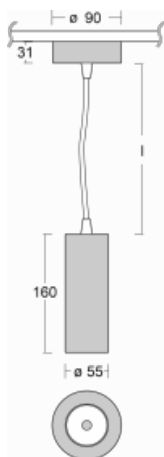

Svítidlo

Vali55

178-500W-10GDE/940, S

Svítidla Vali55 jsou svými rozměry nejmenším válcovými svítidly v naší nabídce. Vali55 mají 4 druhy reflektorů s různými úhly poloviční svítivosti, díky čemuž nabízí i velké variace světelných výstupů. Svítidla mají velmi subtilní minimalistický tvar, a tak se hodí do mnoha interiérů, ve kterých působí decentně a nenápadně. Vali55 mohou být přisazená, závěsná či polovestavná, a tak roste jejich oblast použití. Díky těmto vlastnostem naleznou uplatnění v obchodních prostorech, barech či hotelech nebo rezidencích.

Technický výkres

Typ montáže	Závěsné
Typ vyzařování	Přímé
Tvar svítidla	Kruhové
Barva svítidla	Stříbrná
Materiál	Hliník
Životnost	L80/B20 50 000 hodin
Záruka	5 let
Popis svítidla	Svítidlo závěsné
Rozměry	ø 55 mm × 180 mm
Hmotnost	0.6 kg
Světelný zdroj	LED MODUL
Druh optiky	Reflektor
Světelný tok*	1250 lm
Teplota chromatičnosti	4000 K studená bílá
Měrný výkon	92 lm/W
MacAdam zdroje	3
Index podání barev	90
Vyzařovací úhel	68°
Příkon svítidla*	13.6 W
Zapojení svítidla	ON/OFF
Elektrické napětí	220-240V
Frekvence	50/60Hz