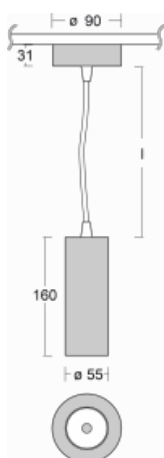

Svítidlo

Vali55

178-500W-10GDE/940, B

Svítidla Vali55 jsou svými rozměry nejmenším válcovými svítidly v naší nabídce. Vali55 mají 4 druhy reflektorů s různými úhly poloviční svítivosti, díky čemuž nabízí i velké variace světelných výstupů. Svítidla mají velmi subtilní minimalistický tvar, a tak se hodí do mnoha interiérů, ve kterých působí decentně a nenápadně. Vali55 mohou být přisazená, závěsná či polovestavná, a tak roste jejich oblast použití. Díky těmto vlastnostem naleznou uplatnění v obchodních prostorech, barech či hotelech nebo rezidencích.

Technický výkres

Typ montáže	Závěsné
Typ vyzařování	Přímé
Tvar svítidla	Kruhové
Barva svítidla	Černá
Materiál	Hliník
Životnost	L80/B20 50 000 hodin
Záruka	5 let
Popis svítidla	Svítidlo závěsné
Rozměry	ø 55 mm × 180 mm
Hmotnost	0.6 kg
Světelný zdroj	LED MODUL
Druh optiky	Reflektor
Světelný tok*	1250 lm
Teplota chromatičnosti	4000 K studená bílá
Měrný výkon	92 lm/W
MacAdam zdroje	3
Index podání barev	90
Vyzařovací úhel	68°
Příkon svítidla*	13.6 W
Zapojení svítidla	ON/OFF
Elektrické napětí	220-240V
Frekvence	50/60Hz

 **CE** IP 20

*±10 %

Ke stažení

Montážní návod

Fotografie