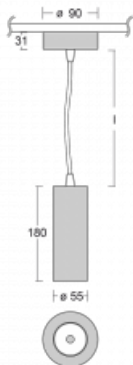

# Vali55

178-500W-10GDE/930, W

Svítidla Vali55 jsou svými rozměry nejmenším válcovými svítidly v naší nabídce. Vali55 mají 4 druhy reflektorů s různými úhly poloviční svítivosti, díky čemuž nabízí i velké variace světelných výstupů. Svítidla mají velmi subtilní minimalistický tvar, a tak se hodí do mnoha interiérů, ve kterých působí decentně a nenápadně. Vali55 mohou být přisazená, závěsná či polovestavná, a tak roste jejich oblast použití. Díky těmto vlastnostem naleznou uplatnění v obchodních prostorech, barech či hotelech nebo rezidencích.

## Technický výkres

Typ montáže	Závěsné
Typ vyzařování	Přímé
Tvar svítidla	Kruhové
Barva svítidla	Bílá
Materiál	Hliník
Životnost	L80/B20 50 000 hodin
Záruka	60 měsíců
Popis svítidla	Svítidlo závěsné
Rozměry	ø 55 mm × 180 mm
Hmotnost	0.64 kg
Světelný zdroj	LED MODUL
Druh optiky	Reflektor
Světelný tok	1200 lm ± 10 %
Teplota chromatičnosti	3000 K teplá bílá
Měrný výkon	88 lm/W
MacAdam zdroje	3
Index podání barev	90
Vyzařovací úhel	68°
Příkon svítidla	13.6 W ± 10 %
Zapojení svítidla	Předřadník nestmívatelný
Elektrické napětí	220-240V
Frekvence	50/60Hz