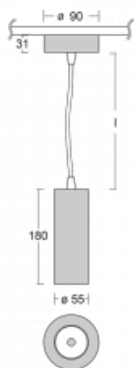

# Vali55

178-500W-10GDE/930, S

Svítidla Vali55 jsou svými rozměry nejmenším válcovými svítidly v naší nabídce. Vali55 mají 4 druhy reflektorů s různými úhly poloviční svítivosti, díky čemuž nabízí i velké variace světelných výstupů. Svítidla mají velmi subtilní minimalistický tvar, a tak se hodí do mnoha interiérů, ve kterých působí decentně a nenápadně. Vali55 mohou být přisazená, závěsná či polovestavná, a tak roste jejich oblast použití. Díky těmto vlastnostem naleznou uplatnění v obchodních prostorech, barech či hotelech nebo rezidencích.

## Technický výkres

Typ montáže	Závěsné
Typ vyzařování	Přímé
Tvar svítidla	Kruhové
Barva svítidla	Stříbrná
Materiál	Hliník
Životnost	L80/B20 50 000 hodin
Záruka	60 měsíců
Popis svítidla	Svítidlo závěsné
Rozměry	ø 55 mm × 180 mm
Hmotnost	0.64 kg
Světelný zdroj	LED MODUL
Druh optiky	Reflektor
Světelný tok*	1200 lm ± 10 %
Teplota chromatičnosti	3000 K teplá bílá
Měrný výkon	88 lm/W
MacAdam zdroje	3
Index podání barev	90
Vyzařovací úhel	68°
Příkon svítidla	13.6 W ± 10 %
Zapojení svítidla	Předřadník nestmívatelný
Elektrické napětí	220-240V
Frekvence	50/60Hz