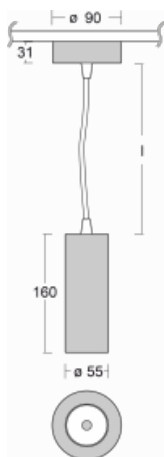

Svítidlo

Vali55

178-500W-10GDE/930, B

Svítidla Vali55 jsou svými rozměry nejmenším válcovými svítidly v naší nabídce. Vali55 mají 4 druhy reflektorů s různými úhly poloviční svítivosti, díky čemuž nabízí i velké variace světelných výstupů. Svítidla mají velmi subtilní minimalistický tvar, a tak se hodí do mnoha interiérů, ve kterých působí decentně a nenápadně. Vali55 mohou být přisazená, závěsná či polovestavná, a tak roste jejich oblast použití. Díky těmto vlastnostem naleznou uplatnění v obchodních prostorech, barech či hotelech nebo rezidencích.

Technický výkres

Typ montáže	Závěsné
Typ vyzařování	Přímé
Tvar svítidla	Kruhové
Barva svítidla	Černá
Materiál	Hliník
Životnost	L80/B20 50 000 hodin
Záruka	5 let
Popis svítidla	Svítidlo závěsné
Rozměry	ø 55 mm × 180 mm
Hmotnost	0.64 kg
Světelný zdroj	LED MODUL
Druh optiky	Reflektor
Světelný tok*	1200 lm
Teplota chromatičnosti	3000 K teplá bílá
Měrný výkon	88 lm/W
MacAdam zdroje	3
Index podání barev	90
Vyzařovací úhel	68°
Příkon svítidla*	13.6 W
Zapojení svítidla	ON/OFF
Elektrické napětí	220-240V
Frekvence	50/60Hz