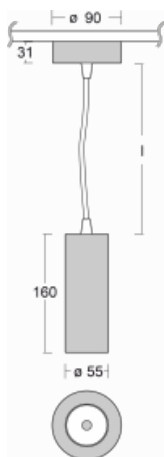

Svítidlo

Vali55

178-500W-10GDE/930, B

Svítidla Vali55 jsou svými rozměry nejmenším válcovými svítidly v naší nabídce. Vali55 mají 4 druhy reflektorů s různými úhly poloviční svítivosti, díky čemuž nabízí i velké variace světelných výstupů. Svítidla mají velmi subtilní minimalistický tvar, a tak se hodí do mnoha interiérů, ve kterých působí decentně a nenápadně. Vali55 mohou být přisazená, závěsná či polovestavná, a tak roste jejich oblast použití. Díky těmto vlastnostem naleznou uplatnění v obchodních prostorech, barech či hotelech nebo rezidencích.

Technický výkres

| | |
|------------------------|--------------------------|
| Typ montáže | Závěsné |
| Typ vyzařování | Přímé |
| Tvar svítidla | Kruhové |
| Barva svítidla | Černá |
| Materiál | Hliník |
| Životnost | L80/B20 50 000 hodin |
| Záruka | 5 let |
| Popis svítidla | Svítidlo závěsné |
| Rozměry | ø 55 mm × 160 mm |
| Hmotnost | 0.64 kg |
| Světelný zdroj | LED MODUL |
| Druh optiky | Reflektor |
| Světelný tok | 1200 lm ± 10 % |
| Teplota chromatičnosti | 3000 K teplá bílá |
| Měrný výkon | 88 lm/W |
| MacAdam zdroje | 3 |
| Index podání barev | 90 |
| Vyzařovací úhel | 68° |
| Příkon svítidla | 13.6 W ± 10 % |
| Zapojení svítidla | Předřadník nestmívatelný |
| Elektrické napětí | 220-240V |
| Frekvence | 50/60Hz |

  IP 20

Ke stažení

Montážní návod

Fotografie