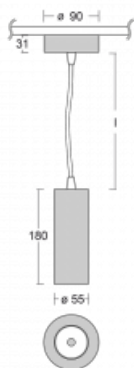

Svítidlo

Vali55

178-500U-10GDE/940, W

Svítidla Vali55 jsou svými rozměry nejmenším válcovými svítidly v naší nabídce. Vali55 mají 4 druhy reflektorů s různými úhly poloviční svítivosti, díky čemuž nabízí i velké variace světelných výstupů. Svítidla mají velmi subtilní minimalistický tvar, a tak se hodí do mnoha interiérů, ve kterých působí decentně a nenápadně. Vali55 mohou být přisazená, závěsná či polovestavná, a tak roste jejich oblast použití. Díky těmto vlastnostem naleznou uplatnění v obchodních prostorech, barech či hotelech nebo rezidencích.

Technický výkres

Typ montáže	Závěsné
Typ vyzařování	Přímé
Tvar svítidla	Kruhové
Barva svítidla	Bílá
Materiál	Hliník
Životnost	L80/B20 50 000 hodin
Záruka	60 měsíců
Popis svítidla	Svítidlo závěsné
Rozměry	ø 55 mm × 180 mm
Hmotnost	0.68 kg
Světelný zdroj	LED MODUL
Druh optiky	Reflektor
Světelný tok*	1250 lm ± 10 %
Teplota chromatičnosti	4000 K studená bílá
Měrný výkon	92 lm/W
MacAdam zdroje	3
Index podání barev	90
Vyzařovací úhel	27°
Příkon svítidla	13.6 W ± 10 %
Zapojení svítidla	Předřadník nestmívatelný
Elektrické napětí	220-240V
Frekvence	50/60Hz