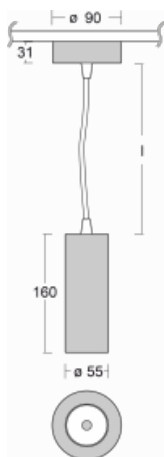

Svítidlo

Vali55

178-500U-10GDE/940, W

Svítidla Vali55 jsou svými rozměry nejmenším válcovými svítidly v naší nabídce. Vali55 mají 4 druhy reflektorů s různými úhly poloviční svítivosti, díky čemuž nabízí i velké variace světelných výstupů. Svítidla mají velmi subtilní minimalistický tvar, a tak se hodí do mnoha interiérů, ve kterých působí decentně a nenápadně. Vali55 mohou být přisazená, závěsná či polovestavná, a tak roste jejich oblast použití. Díky těmto vlastnostem naleznou uplatnění v obchodních prostorech, barech či hotelech nebo rezidencích.

Technický výkres

Typ montáže	Závěsné
Typ vyzařování	Přímé
Tvar svítidla	Kruhové
Barva svítidla	Bílá
Materiál	Hliník
Životnost	L80/B20 50 000 hodin
Záruka	5 let
Popis svítidla	Svítidlo závěsné
Rozměry	ø 55 mm × 180 mm
Hmotnost	0.68 kg
Světelný zdroj	LED MODUL
Druh optiky	Reflektor
Světelný tok*	1250 lm
Teplota chromatičnosti	4000 K studená bílá
Měrný výkon	92 lm/W
MacAdam zdroje	3
Index podání barev	90
Vyzařovací úhel	27°
Příkon svítidla*	13.6 W
Zapojení svítidla	ON/OFF
Elektrické napětí	220-240V
Frekvence	50/60Hz