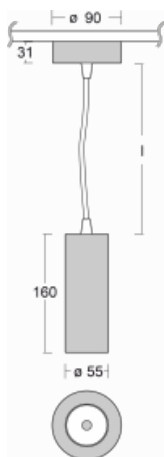

Svítidlo

Vali55

178-500U-10GDE/940, S

Svítidla Vali55 jsou svými rozměry nejmenším válcovými svítidly v naší nabídce. Vali55 mají 4 druhy reflektorů s různými úhly poloviční svítivosti, díky čemuž nabízí i velké variace světelných výstupů. Svítidla mají velmi subtilní minimalistický tvar, a tak se hodí do mnoha interiérů, ve kterých působí decentně a nenápadně. Vali55 mohou být přisazená, závěsná či polovestavná, a tak roste jejich oblast použití. Díky těmto vlastnostem naleznou uplatnění v obchodních prostorech, barech či hotelech nebo rezidencích.

Technický výkres

Typ montáže	Závěsné
Typ vyzařování	Přímé
Tvar svítidla	Kruhové
Barva svítidla	Stříbrná
Materiál	Hliník
Životnost	L80/B20 50 000 hodin
Záruka	5 let
Popis svítidla	Svítidlo závěsné
Rozměry	ø 55 mm × 180 mm
Hmotnost	0.68 kg
Světelný zdroj	LED MODUL
Druh optiky	Reflektor
Světelný tok*	1250 lm
Teplota chromatičnosti	4000 K studená bílá
Měrný výkon	92 lm/W
MacAdam zdroje	3
Index podání barev	90
Vyzařovací úhel	27°
Příkon svítidla*	13.6 W
Zapojení svítidla	ON/OFF
Elektrické napětí	220-240V
Frekvence	50/60Hz

  IP 20

*±10 %

Ke stažení[Montážní návod](#)[Fotografie](#)