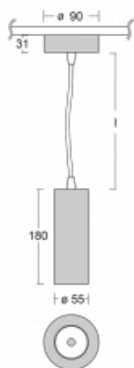

Svítidlo

Vali55

178-500U-10GDE/940, S

Svítidla Vali55 jsou svými rozměry nejmenším válcovými svítidly v naší nabídce. Vali55 mají 4 druhy reflektorů s různými úhly poloviční svítivosti, díky čemuž nabízí i velké variace světelných výstupů. Svítidla mají velmi subtilní minimalistický tvar, a tak se hodí do mnoha interiérů, ve kterých působí decentně a nenápadně. Vali55 mohou být přisazena, závěsná či polovestavná, a tak roste jejich oblast použití. Díky těmto vlastnostem naleznou uplatnění v obchodních prostorech, barech či hotelech nebo rezidencích.

Technický výkres

Typ montáže	Závěsné
Typ vyzařování	Přímé
Tvar svítidla	Kruhové
Barva svítidla	Stříbrná
Materiál	Hliník
Životnost	L80/B20 50 000 hodin
Záruka	60 měsíců
Popis svítidla	Svítidlo závěsné
Rozměry	ø 55 mm × 180 mm
Hmotnost	0.68 kg
Světelný zdroj	LED MODUL
Druh optiky	Reflektor
Světelný tok*	1250 lm ± 10 %
Teplota chromatičnosti	4000 K studená bílá
Měrný výkon	92 lm/W
MacAdam zdroje	3
Index podání barev	90
Vyzařovací úhel	27°
Příkon svítidla	13.6 W ± 10 %
Zapojení svítidla	Předřadník nestmívatelný
Elektrické napětí	220-240V
Frekvence	50/60Hz