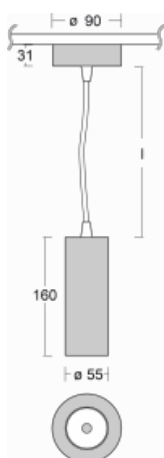

Svítidlo

Vali55

178-500U-10GDE/940, B

Svítidla Vali55 jsou svými rozměry nejmenším válcovými svítidly v naší nabídce. Vali55 mají 4 druhy reflektorů s různými úhly poloviční svítivosti, díky čemuž nabízí i velké variace světelných výstupů. Svítidla mají velmi subtilní minimalistický tvar, a tak se hodí do mnoha interiérů, ve kterých působí decentně a nenápadně. Vali55 mohou být přisazená, závěsná či polovestavná, a tak roste jejich oblast použití. Díky těmto vlastnostem naleznou uplatnění v obchodních prostorech, barech či hotelech nebo rezidencích.

Technický výkres

Typ montáže	Závěsné
Typ vyzařování	Přímé
Tvar svítidla	Kruhové
Barva svítidla	Černá
Materiál	Hliník
Životnost	L80/B20 50 000 hodin
Záruka	5 let
Popis svítidla	Svítidlo závěsné
Rozměry	ø 55 mm × 180 mm
Hmotnost	0.68 kg
Světelný zdroj	LED MODUL
Druh optiky	Reflektor
Světelný tok*	1250 lm
Teplota chromatičnosti	4000 K studená bílá
Měrný výkon	92 lm/W
MacAdam zdroje	3
Index podání barev	90
Vyzařovací úhel	27°
Příkon svítidla*	13.6 W
Zapojení svítidla	ON/OFF
Elektrické napětí	220-240V
Frekvence	50/60Hz

 **CE** IP 20

*±10 %

Ke stažení[Montážní návod](#)[Fotografie](#)