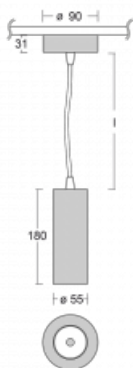

Svítidlo

Vali55

178-500U-10GDE/930, W

Svítidla Vali55 jsou svými rozměry nejmenším válcovými svítidly v naší nabídce. Vali55 mají 4 druhy reflektorů s různými úhly poloviční svítivosti, díky čemuž nabízí i velké variace světelných výstupů. Svítidla mají velmi subtilní minimalistický tvar, a tak se hodí do mnoha interiérů, ve kterých působí decentně a nenápadně. Vali55 mohou být přisazená, závěsná či polovestavná, a tak roste jejich oblast použití. Díky těmto vlastnostem naleznou uplatnění v obchodních prostorech, barech či hotelech nebo rezidencích.

Technický výkres

Typ montáže	Závěsné
Typ vyzařování	Přímé
Tvar svítidla	Kruhové
Barva svítidla	Bílá
Materiál	Hliník
Životnost	L80/B20 50 000 hodin
Záruka	60 měsíců
Popis svítidla	Svítidlo závěsné
Rozměry	ø 55 mm × 180 mm
Hmotnost	0.65 kg
Světelný zdroj	LED MODUL
Druh optiky	Reflektor
Světelný tok*	1200 lm ± 10 %
Teplota chromatičnosti	3000 K teplá bílá
Měrný výkon	88 lm/W
MacAdam zdroje	3
Index podání barev	90
Vyzařovací úhel	27°
Příkon svítidla	13.6 W ± 10 %
Zapojení svítidla	Předřadník nestmívatelný
Elektrické napětí	220-240V
Frekvence	50/60Hz

  IP 20

Ke stažení

Montážní návod

Fotografie