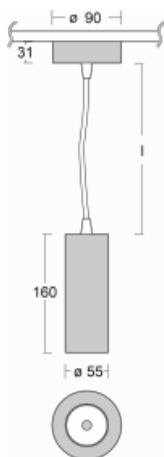

# Vali55

178-500U-10GDE/930, W

Svítidla Vali55 jsou svými rozměry nejmenším válcovými svítidly v naší nabídce. Vali55 mají 4 druhy reflektorů s různými úhly poloviční svítivosti, díky čemuž nabízí i velké variace světelných výstupů. Svítidla mají velmi subtilní minimalistický tvar, a tak se hodí do mnoha interiérů, ve kterých působí decentně a nenápadně. Vali55 mohou být přisazená, závěsná či polovestavná, a tak roste jejich oblast použití. Díky těmto vlastnostem naleznou uplatnění v obchodních prostorech, barech či hotelech nebo rezidencích.

## Technický výkres

Typ montáže	Závěsné
Typ vyzařování	Přímé
Tvar svítidla	Kruhové
Barva svítidla	Bílá
Materiál	Hliník
Životnost	L80/B20 50 000 hodin
Záruka	5 let
Popis svítidla	Svítidlo závěsné
Rozměry	ø 55 mm × 180 mm
Hmotnost	0.65 kg
Světelný zdroj	LED MODUL
Druh optiky	Reflektor
Světelný tok*	1200 lm
Teplota chromatičnosti	3000 K teplá bílá
Měrný výkon	88 lm/W
MacAdam zdroje	3
Index podání barev	90
Vyzařovací úhel	27°
Příkon svítidla*	13.6 W
Zapojení svítidla	ON/OFF
Elektrické napětí	220-240V
Frekvence	50/60Hz

 **CE** IP 20

\*±10 %

**Ke stažení**

Montážní návod

Fotografie