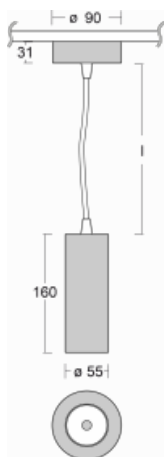

Svítidlo

Vali55

178-500U-10GDE/930, S

Svítidla Vali55 jsou svými rozměry nejmenším válcovými svítidly v naší nabídce. Vali55 mají 4 druhy reflektorů s různými úhly poloviční svítivosti, díky čemuž nabízí i velké variace světelných výstupů. Svítidla mají velmi subtilní minimalistický tvar, a tak se hodí do mnoha interiérů, ve kterých působí decentně a nenápadně. Vali55 mohou být přisazená, závěsná či polovestavná, a tak roste jejich oblast použití. Díky těmto vlastnostem naleznou uplatnění v obchodních prostorech, barech či hotelech nebo rezidencích.

Technický výkres

Typ montáže	Závěsné
Typ vyzařování	Přímé
Tvar svítidla	Kruhové
Barva svítidla	Stříbrná
Materiál	Hliník
Životnost	L80/B20 50 000 hodin
Záruka	5 let
Popis svítidla	Svítidlo závěsné
Rozměry	ø 55 mm × 180 mm
Hmotnost	0.65 kg
Světelný zdroj	LED MODUL
Druh optiky	Reflektor
Světelný tok*	1200 lm
Teplota chromatičnosti	3000 K teplá bílá
Měrný výkon	88 lm/W
MacAdam zdroje	3
Index podání barev	90
Vyzařovací úhel	27°
Příkon svítidla*	13.6 W
Zapojení svítidla	ON/OFF
Elektrické napětí	220-240V
Frekvence	50/60Hz