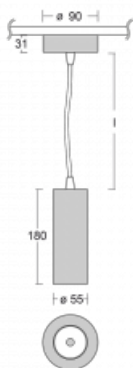

Svítidlo

Vali55

178-500U-10GDE/930, S

Svítidla Vali55 jsou svými rozměry nejmenším válcovými svítidly v naší nabídce. Vali55 mají 4 druhy reflektorů s různými úhly poloviční svítivosti, díky čemuž nabízí i velké variace světelných výstupů. Svítidla mají velmi subtilní minimalistický tvar, a tak se hodí do mnoha interiérů, ve kterých působí decentně a nenápadně. Vali55 mohou být přisazená, závěsná či polovestavná, a tak roste jejich oblast použití. Díky těmto vlastnostem naleznou uplatnění v obchodních prostorech, barech či hotelech nebo rezidencích.

Technický výkres

Typ montáže	Závěsné
Typ vyzařování	Přímé
Tvar svítidla	Kruhové
Barva svítidla	Stříbrná
Materiál	Hliník
Životnost	L80/B20 50 000 hodin
Záruka	60 měsíců
Popis svítidla	Svítidlo závěsné
Rozměry	ø 55 mm × 180 mm
Hmotnost	0.65 kg
Světelný zdroj	LED MODUL
Druh optiky	Reflektor
Světelný tok*	1200 lm ± 10 %
Teplota chromatičnosti	3000 K teplá bílá
Měrný výkon	88 lm/W
MacAdam zdroje	3
Index podání barev	90
Vyzařovací úhel	27°
Příkon svítidla	13.6 W ± 10 %
Zapojení svítidla	Předřadník nestmívatelný
Elektrické napětí	220-240V
Frekvence	50/60Hz