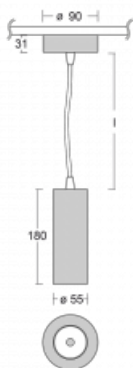

# Vali55

178-500U-10GDE/930, B

Svítidla Vali55 jsou svými rozměry nejmenším válcovými svítidly v naší nabídce. Vali55 mají 4 druhy reflektorů s různými úhly poloviční svítivosti, díky čemuž nabízí i velké variace světelných výstupů. Svítidla mají velmi subtilní minimalistický tvar, a tak se hodí do mnoha interiérů, ve kterých působí decentně a nenápadně. Vali55 mohou být přisazena, závěsná či polovestavná, a tak roste jejich oblast použití. Díky těmto vlastnostem naleznou uplatnění v obchodních prostorech, barech či hotelech nebo rezidencích.

## Technický výkres

Typ montáže	Závěsné
Typ vyzařování	Přímé
Tvar svítidla	Kruhové
Barva svítidla	Černá
Materiál	Hliník
Životnost	L80/B20 50 000 hodin
Záruka	60 měsíců
Popis svítidla	Svítidlo závěsné
Rozměry	ø 55 mm × 180 mm
Hmotnost	0.65 kg
Světelný zdroj	LED MODUL
Druh optiky	Reflektor
Světelný tok*	1200 lm ± 10 %
Teplota chromatičnosti	3000 K teplá bílá
Měrný výkon	88 lm/W
MacAdam zdroje	3
Index podání barev	90
Vyzařovací úhel	27°
Příkon svítidla	13.6 W ± 10 %
Zapojení svítidla	Předřadník nestmívatelný
Elektrické napětí	220-240V
Frekvence	50/60Hz