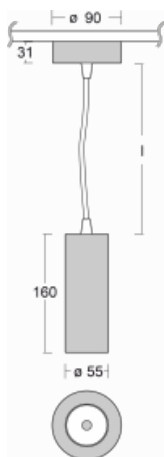

# Vali55

178-500U-10GDE/930, B

Svítidla Vali55 jsou svými rozměry nejmenším válcovými svítidly v naší nabídce. Vali55 mají 4 druhy reflektorů s různými úhly poloviční svítivosti, díky čemuž nabízí i velké variace světelných výstupů. Svítidla mají velmi subtilní minimalistický tvar, a tak se hodí do mnoha interiérů, ve kterých působí decentně a nenápadně. Vali55 mohou být přisazená, závěsná či polovestavná, a tak roste jejich oblast použití. Díky těmto vlastnostem naleznou uplatnění v obchodních prostorech, barech či hotelech nebo rezidencích.

## Technický výkres

Typ montáže	Závěsné
Typ vyzařování	Přímé
Tvar svítidla	Kruhové
Barva svítidla	Černá
Materiál	Hliník
Životnost	L80/B20 50 000 hodin
Záruka	5 let
Popis svítidla	Svítidlo závěsné
Rozměry	ø 55 mm × 180 mm
Hmotnost	0.65 kg
Světelný zdroj	LED MODUL
Druh optiky	Reflektor
Světelný tok*	1200 lm
Teplota chromatičnosti	3000 K teplá bílá
Měrný výkon	88 lm/W
MacAdam zdroje	3
Index podání barev	90
Vyzařovací úhel	27°
Příkon svítidla*	13.6 W
Zapojení svítidla	ON/OFF
Elektrické napětí	220-240V
Frekvence	50/60Hz