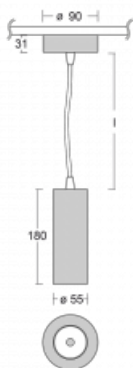

Svítidlo

Vali55

178-500S-10GDE/940, W

Svítidla Vali55 jsou svými rozměry nejmenším válcovými svítidly v naší nabídce. Vali55 mají 4 druhy reflektorů s různými úhly poloviční svítivosti, díky čemuž nabízí i velké variace světelných výstupů. Svítidla mají velmi subtilní minimalistický tvar, a tak se hodí do mnoha interiérů, ve kterých působí decentně a nenápadně. Vali55 mohou být přisazená, závěsná či polovestavná, a tak roste jejich oblast použití. Díky těmto vlastnostem naleznou uplatnění v obchodních prostorech, barech či hotelech nebo rezidencích.

Technický výkres

Typ montáže	Závěsné
Typ vyzařování	Přímé
Tvar svítidla	Kruhové
Barva svítidla	Bílá
Materiál	Hliník
Životnost	L80/B20 50 000 hodin
Záruka	60 měsíců
Popis svítidla	Svítidlo závěsné
Rozměry	ø 55 mm × 180 mm
Světelný zdroj	LED MODUL
Druh optiky	Reflektor
Světelný tok*	1250 lm ± 10 %
Teplota chromatičnosti	4000 K studená bílá
Měrný výkon	92 lm/W
MacAdam zdroje	3
Index podání barev	90
Vyzařovací úhel	17°
Příkon svítidla	13.6 W ± 10 %
Zapojení svítidla	Předřadník nestmívatelný
Elektrické napětí	220-240V
Frekvence	50/60Hz