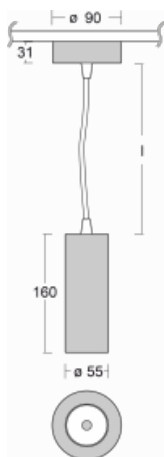

Svítidlo

Vali55

178-500S-10GDE/940, W

Svítidla Vali55 jsou svými rozměry nejmenším válcovými svítidly v naší nabídce. Vali55 mají 4 druhy reflektorů s různými úhly poloviční svítivosti, díky čemuž nabízí i velké variace světelných výstupů. Svítidla mají velmi subtilní minimalistický tvar, a tak se hodí do mnoha interiérů, ve kterých působí decentně a nenápadně. Vali55 mohou být přisazená, závěsná či polovestavná, a tak roste jejich oblast použití. Díky těmto vlastnostem naleznou uplatnění v obchodních prostorech, barech či hotelech nebo rezidencích.

Technický výkres

Typ montáže	Závěsné
Typ vyzařování	Přímé
Tvar svítidla	Kruhové
Barva svítidla	Bílá
Materiál	Hliník
Životnost	L80/B20 50 000 hodin
Záruka	5 let
Popis svítidla	Svítidlo závěsné
Rozměry	ø 55 mm × 180 mm
Světelný zdroj	LED MODUL
Druh optiky	Reflektor
Světelný tok*	1250 lm
Teplota chromatičnosti	4000 K studená bílá
Měrný výkon	92 lm/W
MacAdam zdroje	3
Index podání barev	90
Vyzařovací úhel	17°
Příkon svítidla*	13.6 W
Zapojení svítidla	ON/OFF
Elektrické napětí	220-240V
Frekvence	50/60Hz

 **CE IP 20**

*±10 %

Ke stažení

Montážní návod

Fotografie