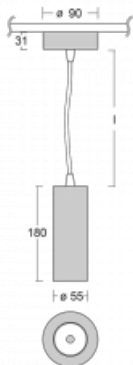

Svítidlo

Vali55

178-500S-10GDE/940, S

Svítidla Vali55 jsou svými rozměry nejmenším válcovými svítidly v naší nabídce. Vali55 mají 4 druhy reflektorů s různými úhly poloviční svítivosti, díky čemuž nabízí i velké variace světelných výstupů. Svítidla mají velmi subtilní minimalistický tvar, a tak se hodí do mnoha interiérů, ve kterých působí decentně a nenápadně. Vali55 mohou být přisazená, závěsná či polovestavná, a tak roste jejich oblast použití. Díky těmto vlastnostem naleznou uplatnění v obchodních prostorech, barech či hotelech nebo rezidencích.

Technický výkres

Typ montáže	Závěsné
Typ vyzařování	Přímé
Tvar svítidla	Kruhové
Barva svítidla	Stříbrná
Materiál	Hliník
Životnost	L80/B20 50 000 hodin
Záruka	60 měsíců
Popis svítidla	Svítidlo závěsné
Rozměry	ø 55 mm × 180 mm
Světelný zdroj	LED MODUL
Druh optiky	Reflektor
Světelný tok*	1250 lm ± 10 %
Teplota chromatičnosti	4000 K studená bílá
Měrný výkon	92 lm/W
MacAdam zdroje	3
Index podání barev	90
Vyzařovací úhel	17°
Příkon svítidla	13.6 W ± 10 %
Zapojení svítidla	Předřadník nestmívatelný
Elektrické napětí	220-240V
Frekvence	50/60Hz

 **CE** IP 20

Ke stažení

Montážní návod

Fotografie