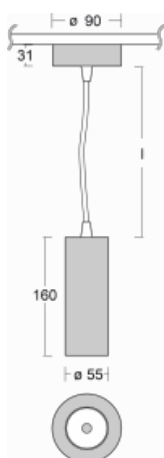

Svítidlo

Vali55

178-500S-10GDE/940, S

Svítidla Vali55 jsou svými rozměry nejmenším válcovými svítidly v naší nabídce. Vali55 mají 4 druhy reflektorů s různými úhly poloviční svítivosti, díky čemuž nabízí i velké variace světelných výstupů. Svítidla mají velmi subtilní minimalistický tvar, a tak se hodí do mnoha interiérů, ve kterých působí decentně a nenápadně. Vali55 mohou být přisazená, závěsná či polovestavná, a tak roste jejich oblast použití. Díky těmto vlastnostem naleznou uplatnění v obchodních prostorech, barech či hotelech nebo rezidencích.

Technický výkres

Typ montáže	Závěsné
Typ vyzařování	Přímé
Tvar svítidla	Kruhové
Barva svítidla	Stříbrná
Materiál	Hliník
Životnost	L80/B20 50 000 hodin
Záruka	5 let
Popis svítidla	Svítidlo závěsné
Rozměry	ø 55 mm × 180 mm
Světelný zdroj	LED MODUL
Druh optiky	Reflektor
Světelný tok*	1250 lm
Teplota chromatičnosti	4000 K studená bílá
Měrný výkon	92 lm/W
MacAdam zdroje	3
Index podání barev	90
Vyzařovací úhel	17°
Příkon svítidla*	13.6 W
Zapojení svítidla	ON/OFF
Elektrické napětí	220-240V
Frekvence	50/60Hz

 CE IP 20

*±10 %

Ke stažení

Montážní návod

Fotografie