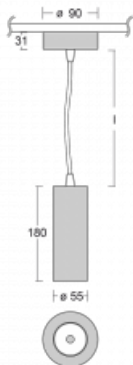

# Vali55

178-500S-10GDE/940, B

Svítidla Vali55 jsou svými rozměry nejmenším válcovými svítidly v naší nabídce. Vali55 mají 4 druhy reflektorů s různými úhly poloviční svítivosti, díky čemuž nabízí i velké variace světelných výstupů. Svítidla mají velmi subtilní minimalistický tvar, a tak se hodí do mnoha interiérů, ve kterých působí decentně a nenápadně. Vali55 mohou být přisazená, závěsná či polovestavná, a tak roste jejich oblast použití. Díky těmto vlastnostem naleznou uplatnění v obchodních prostorech, barech či hotelech nebo rezidencích.

## Technický výkres

Typ montáže	Závěsné
Typ vyzařování	Přímé
Tvar svítidla	Kruhové
Barva svítidla	Černá
Materiál	Hliník
Životnost	L80/B20 50 000 hodin
Záruka	60 měsíců
Popis svítidla	Svítidlo závěsné
Rozměry	ø 55 mm × 180 mm
Světelný zdroj	LED MODUL
Druh optiky	Reflektor
Světelný tok*	1250 lm ± 10 %
Teplota chromatičnosti	4000 K studená bílá
Měrný výkon	92 lm/W
MacAdam zdroje	3
Index podání barev	90
Vyzařovací úhel	17°
Příkon svítidla	13.6 W ± 10 %
Zapojení svítidla	Předřadník nestmívatelný
Elektrické napětí	220-240V
Frekvence	50/60Hz