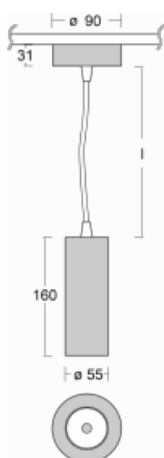

# Vali55

178-500S-10GDE/940, B

Svítidla Vali55 jsou svými rozměry nejmenším válcovými svítidly v naší nabídce. Vali55 mají 4 druhy reflektorů s různými úhly poloviční svítivosti, díky čemuž nabízí i velké variace světelných výstupů. Svítidla mají velmi subtilní minimalistický tvar, a tak se hodí do mnoha interiérů, ve kterých působí decentně a nenápadně. Vali55 mohou být přisazená, závěsná či polovestavná, a tak roste jejich oblast použití. Díky těmto vlastnostem naleznou uplatnění v obchodních prostorech, barech či hotelech nebo rezidencích.

## Technický výkres

Typ montáže	Závěsné
Typ vyzařování	Přímé
Tvar svítidla	Kruhové
Barva svítidla	Černá
Materiál	Hliník
Životnost	L80/B20 50 000 hodin
Záruka	5 let
Popis svítidla	Svítidlo závěsné
Rozměry	ø 55 mm × 180 mm
Světelný zdroj	LED MODUL
Druh optiky	Reflektor
Světelný tok*	1250 lm
Teplota chromatičnosti	4000 K studená bílá
Měrný výkon	92 lm/W
MacAdam zdroje	3
Index podání barev	90
Vyzařovací úhel	17°
Příkon svítidla*	13.6 W
Zapojení svítidla	ON/OFF
Elektrické napětí	220-240V
Frekvence	50/60Hz