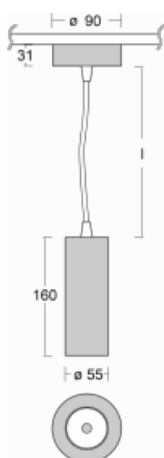

Svítidlo

Vali55

178-500S-10GDE/930, W

Svítidla Vali55 jsou svými rozměry nejmenším válcovými svítidly v naší nabídce. Vali55 mají 4 druhy reflektorů s různými úhly poloviční svítivosti, díky čemuž nabízí i velké variace světelných výstupů. Svítidla mají velmi subtilní minimalistický tvar, a tak se hodí do mnoha interiérů, ve kterých působí decentně a nenápadně. Vali55 mohou být přisazená, závěsná či polovestavná, a tak roste jejich oblast použití. Díky těmto vlastnostem naleznou uplatnění v obchodních prostorech, barech či hotelech nebo rezidencích.

Technický výkres

Typ montáže	Závěsné
Typ vyzařování	Přímé
Tvar svítidla	Kruhové
Barva svítidla	Bílá
Materiál	Hliník
Životnost	L80/B20 50 000 hodin
Záruka	5 let
Popis svítidla	Svítidlo závěsné
Rozměry	ø 55 mm × 180 mm
Světelný zdroj	LED MODUL
Druh optiky	Reflektor
Světelný tok*	1200 lm
Teplota chromatičnosti	3000 K teplá bílá
Měrný výkon	88 lm/W
MacAdam zdroje	3
Index podání barev	90
Vyzařovací úhel	17°
Příkon svítidla*	13.6 W
Zapojení svítidla	ON/OFF
Elektrické napětí	220-240V
Frekvence	50/60Hz

 **CE IP 20**

*±10 %

Ke stažení

Montážní návod

Fotografie