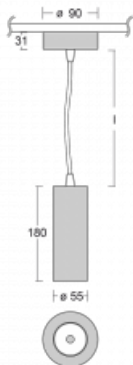

Svítidlo

Vali55

178-500S-10GDE/930, W

Svítidla Vali55 jsou svými rozměry nejmenším válcovými svítidly v naší nabídce. Vali55 mají 4 druhy reflektorů s různými úhly poloviční svítivosti, díky čemuž nabízí i velké variace světelných výstupů. Svítidla mají velmi subtilní minimalistický tvar, a tak se hodí do mnoha interiérů, ve kterých působí decentně a nenápadně. Vali55 mohou být přisazená, závěsná či polovestavná, a tak roste jejich oblast použití. Díky těmto vlastnostem naleznou uplatnění v obchodních prostorech, barech či hotelech nebo rezidencích.

Technický výkres

Typ montáže	Závěsné
Typ vyzařování	Přímé
Tvar svítidla	Kruhové
Barva svítidla	Bílá
Materiál	Hliník
Životnost	L80/B20 50 000 hodin
Záruka	60 měsíců
Popis svítidla	Svítidlo závěsné
Rozměry	ø 55 mm × 180 mm
Světelný zdroj	LED MODUL
Druh optiky	Reflektor
Světelný tok*	1200 lm ± 10 %
Teplota chromatičnosti	3000 K teplá bílá
Měrný výkon	88 lm/W
MacAdam zdroje	3
Index podání barev	90
Vyzařovací úhel	17°
Příkon svítidla	13.6 W ± 10 %
Zapojení svítidla	Předřadník nestmívatelný
Elektrické napětí	220-240V
Frekvence	50/60Hz

 **CE** IP 20

Ke stažení

Montážní návod

Fotografie