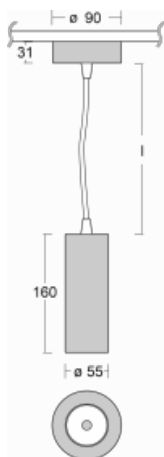

Svítidlo

Vali55

178-500S-10GDE/930, S

Svítidla Vali55 jsou svými rozměry nejmenším válcovými svítidly v naší nabídce. Vali55 mají 4 druhy reflektorů s různými úhly poloviční svítivosti, díky čemuž nabízí i velké variace světelných výstupů. Svítidla mají velmi subtilní minimalistický tvar, a tak se hodí do mnoha interiérů, ve kterých působí decentně a nenápadně. Vali55 mohou být přisazená, závěsná či polovestavná, a tak roste jejich oblast použití. Díky těmto vlastnostem naleznou uplatnění v obchodních prostorech, barech či hotelech nebo rezidencích.

Technický výkres

Typ montáže	Závěsné
Typ vyzařování	Přímé
Tvar svítidla	Kruhové
Barva svítidla	Stříbrná
Materiál	Hliník
Životnost	L80/B20 50 000 hodin
Záruka	5 let
Popis svítidla	Svítidlo závěsné
Rozměry	ø 55 mm × 180 mm
Světelný zdroj	LED MODUL
Druh optiky	Reflektor
Světelný tok*	1200 lm
Teplota chromatičnosti	3000 K teplá bílá
Měrný výkon	88 lm/W
MacAdam zdroje	3
Index podání barev	90
Vyzařovací úhel	17°
Příkon svítidla*	13.6 W
Zapojení svítidla	ON/OFF
Elektrické napětí	220-240V
Frekvence	50/60Hz