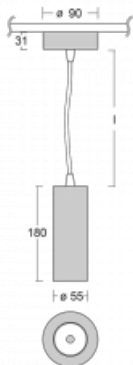

# Vali55

178-500S-10GDE/930, S

Svítidla Vali55 jsou svými rozměry nejmenším válcovými svítidly v naší nabídce. Vali55 mají 4 druhy reflektorů s různými úhly poloviční svítivosti, díky čemuž nabízí i velké variace světelných výstupů. Svítidla mají velmi subtilní minimalistický tvar, a tak se hodí do mnoha interiérů, ve kterých působí decentně a nenápadně. Vali55 mohou být přisazená, závěsná či polovestavná, a tak roste jejich oblast použití. Díky těmto vlastnostem naleznou uplatnění v obchodních prostorech, barech či hotelech nebo rezidencích.

## Technický výkres

Typ montáže	Závěsné
Typ vyzařování	Přímé
Tvar svítidla	Kruhové
Barva svítidla	Stříbrná
Materiál	Hliník
Životnost	L80/B20 50 000 hodin
Záruka	60 měsíců
Popis svítidla	Svítidlo závěsné
Rozměry	ø 55 mm × 180 mm
Světelný zdroj	LED MODUL
Druh optiky	Reflektor
Světelný tok*	1200 lm ± 10 %
Teplota chromatičnosti	3000 K teplá bílá
Měrný výkon	88 lm/W
MacAdam zdroje	3
Index podání barev	90
Vyzařovací úhel	17°
Příkon svítidla	13.6 W ± 10 %
Zapojení svítidla	Předřadník nestmívatelný
Elektrické napětí	220-240V
Frekvence	50/60Hz