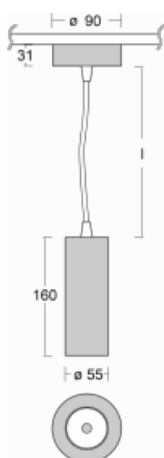

Svítidlo

Vali55

178-500S-10GDE/930, B

Svítidla Vali55 jsou svými rozměry nejmenším válcovými svítidly v naší nabídce. Vali55 mají 4 druhy reflektorů s různými úhly poloviční svítivosti, díky čemuž nabízí i velké variace světelných výstupů. Svítidla mají velmi subtilní minimalistický tvar, a tak se hodí do mnoha interiérů, ve kterých působí decentně a nenápadně. Vali55 mohou být přisazená, závěsná či polovestavná, a tak roste jejich oblast použití. Díky těmto vlastnostem naleznou uplatnění v obchodních prostorech, barech či hotelech nebo rezidencích.

Technický výkres

Typ montáže	Závěsné
Typ vyzařování	Přímé
Tvar svítidla	Kruhové
Barva svítidla	Černá
Materiál	Hliník
Životnost	L80/B20 50 000 hodin
Záruka	5 let
Popis svítidla	Svítidlo závěsné
Rozměry	ø 55 mm × 180 mm
Světelný zdroj	LED MODUL
Druh optiky	Reflektor
Světelný tok*	1200 lm
Teplota chromatičnosti	3000 K teplá bílá
Měrný výkon	88 lm/W
MacAdam zdroje	3
Index podání barev	90
Vyzařovací úhel	17°
Příkon svítidla*	13.6 W
Zapojení svítidla	ON/OFF
Elektrické napětí	220-240V
Frekvence	50/60Hz

 **CE IP 20**

*±10 %

Ke stažení

Montážní návod

Fotografie