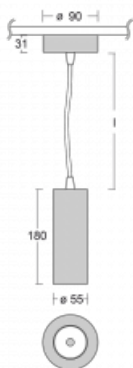

Svítidlo

Vali55

178-500F-10GDE/940, W

Svítidla Vali55 jsou svými rozměry nejmenším válcovými svítidly v naší nabídce. Vali55 mají 4 druhy reflektorů s různými úhly poloviční svítivosti, díky čemuž nabízí i velké variace světelných výstupů. Svítidla mají velmi subtilní minimalistický tvar, a tak se hodí do mnoha interiérů, ve kterých působí decentně a nenápadně. Vali55 mohou být přisazena, závěsná či polovestavná, a tak roste jejich oblast použití. Díky těmto vlastnostem naleznou uplatnění v obchodních prostorech, barech či hotelech nebo rezidencích.

Technický výkres

Typ montáže	Závěsné
Typ vyzařování	Přímé
Tvar svítidla	Kruhové
Barva svítidla	Bílá
Materiál	Hliník
Životnost	L80/B20 50 000 hodin
Záruka	60 měsíců
Popis svítidla	Svítidlo závěsné
Rozměry	ø 55 mm × 180 mm
Hmotnost	0.64 kg
Světelný zdroj	LED MODUL
Druh optiky	Reflektor
Světelný tok*	1250 lm ± 10 %
Teplota chromatičnosti	4000 K studená bílá
Měrný výkon	92 lm/W
MacAdam zdroje	3
Index podání barev	90
Vyzařovací úhel	45°
Příkon svítidla	13.6 W ± 10 %
Zapojení svítidla	Předřadník nestmívatelný
Elektrické napětí	220-240V
Frekvence	50/60Hz