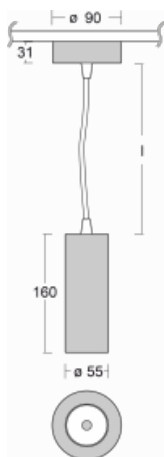

# Vali55

178-500F-10GDE/940, W

Svítidla Vali55 jsou svými rozměry nejmenším válcovými svítidly v naší nabídce. Vali55 mají 4 druhy reflektorů s různými úhly poloviční svítivosti, díky čemuž nabízí i velké variace světelných výstupů. Svítidla mají velmi subtilní minimalistický tvar, a tak se hodí do mnoha interiérů, ve kterých působí decentně a nenápadně. Vali55 mohou být přisazená, závěsná či polovestavná, a tak roste jejich oblast použití. Díky těmto vlastnostem naleznou uplatnění v obchodních prostorech, barech či hotelech nebo rezidencích.

## Technický výkres

Typ montáže	Závěsné
Typ vyzařování	Přímé
Tvar svítidla	Kruhové
Barva svítidla	Bílá
Materiál	Hliník
Životnost	L80/B20 50 000 hodin
Záruka	5 let
Popis svítidla	Svítidlo závěsné
Rozměry	ø 55 mm × 180 mm
Hmotnost	0.64 kg
Světelný zdroj	LED MODUL
Druh optiky	Reflektor
Světelný tok*	1250 lm
Teplota chromatičnosti	4000 K studená bílá
Měrný výkon	92 lm/W
MacAdam zdroje	3
Index podání barev	90
Vyzařovací úhel	45°
Příkon svítidla*	13.6 W
Zapojení svítidla	ON/OFF
Elektrické napětí	220-240V
Frekvence	50/60Hz