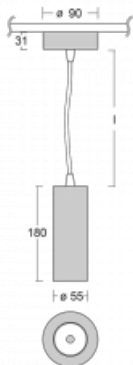

# Vali55

178-500F-10GDE/940, S

Svítidla Vali55 jsou svými rozměry nejmenším válcovými svítidly v naší nabídce. Vali55 mají 4 druhy reflektorů s různými úhly poloviční svítivosti, díky čemuž nabízí i velké variace světelných výstupů. Svítidla mají velmi subtilní minimalistický tvar, a tak se hodí do mnoha interiérů, ve kterých působí decentně a nenápadně. Vali55 mohou být přisazená, závěsná či polovestavná, a tak roste jejich oblast použití. Díky těmto vlastnostem naleznou uplatnění v obchodních prostorech, barech či hotelech nebo rezidencích.

## Technický výkres

Typ montáže	Závěsné
Typ vyzařování	Přímé
Tvar svítidla	Kruhové
Barva svítidla	Stříbrná
Materiál	Hliník
Životnost	L80/B20 50 000 hodin
Záruka	60 měsíců
Popis svítidla	Svítidlo závěsné
Rozměry	ø 55 mm × 180 mm
Hmotnost	0.64 kg
Světelný zdroj	LED MODUL
Druh optiky	Reflektor
Světelný tok*	1250 lm ± 10 %
Teplota chromatičnosti	4000 K studená bílá
Měrný výkon	92 lm/W
MacAdam zdroje	3
Index podání barev	90
Vyzařovací úhel	45°
Příkon svítidla	13.6 W ± 10 %
Zapojení svítidla	Předřadník nestmívatelný
Elektrické napětí	220-240V
Frekvence	50/60Hz