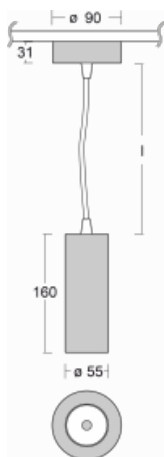

Svítidlo

Vali55

178-500F-10GDE/940, B

Svítidla Vali55 jsou svými rozměry nejmenším válcovými svítidly v naší nabídce. Vali55 mají 4 druhy reflektorů s různými úhly poloviční svítivosti, díky čemuž nabízí i velké variace světelných výstupů. Svítidla mají velmi subtilní minimalistický tvar, a tak se hodí do mnoha interiérů, ve kterých působí decentně a nenápadně. Vali55 mohou být přisazená, závěsná či polovestavná, a tak roste jejich oblast použití. Díky těmto vlastnostem naleznou uplatnění v obchodních prostorech, barech či hotelech nebo rezidencích.

Technický výkres

Typ montáže	Závěsné
Typ vyzařování	Přímé
Tvar svítidla	Kruhové
Barva svítidla	Černá
Materiál	Hliník
Životnost	L80/B20 50 000 hodin
Záruka	5 let
Popis svítidla	Svítidlo závěsné
Rozměry	ø 55 mm × 180 mm
Hmotnost	0.64 kg
Světelný zdroj	LED MODUL

Druh optiky	Reflektor
Světelný tok*	1250 lm
Teplota chromatičnosti	4000 K studená bílá
Měrný výkon	92 lm/W
MacAdam zdroje	3
Index podání barev	90
Vyzařovací úhel	45°

Příkon svítidla*	13.6 W
Zapojení svítidla	ON/OFF
Elektrické napětí	220-240V
Frekvence	50/60Hz